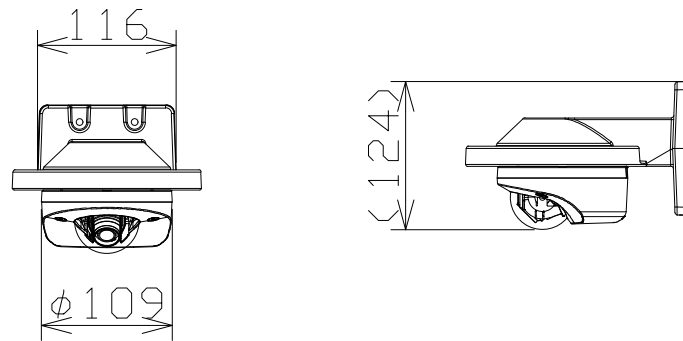

# 屋外2MPドームNWカメラ（壁取付金具付）

RBSS認定

電源・消費電力	PoE（IEEE802.3af準拠）約3.1W
撮像素子・有効画素数・走査方式	約1/3型CMOSセンサー・約240万画素・プログレッシブ
最低照度	（F2.2）カラー：0.0019lx、白黒：0.0013lx
ネットワーク・画像圧縮方式	10BASE-T/100BASE-TX・H.265、H.264、JPEG
画像解像度（最大）	2M【16：9】1920×1080（60fps） 3M【4：3】2048×1536（30fps）
スマートコーディング	顔スマートコーディング、GOP制御
レンズ部	f=1.95mm（1倍 光学、3倍 EXズーム 2M（16：9）モード時）
セキュリティ	ユーザー認証/ホスト認証/HTTPS/動画ファイルの改ざん検出
防水性・耐衝撃性	IP66・50J、IK10
機能	インテリジェントオート、スーパーダイナミック、逆光/強光補正、 簡易白黒切替、動作検知、microSDスロット

i-PRO：WV-S3530UX+WV-QWL500-WUX