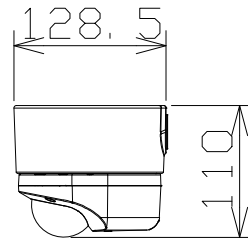

屋外4MPドームAIカメラ：IRLED（天井直付金具付）

電源・消費電力	PoE（IEEE802.3af準拠）約8.6W
撮像素子・有効画素数・走査方式	約1/2.8型CMOSセンサー・約510万画素・プログレッシブ
最低照度	(F2.1)カラー:0.0063lx、白黒:0.0038lx/0lx(IRLED点灯時)
ネットワーク・画像圧縮方式	10BASE-T/100BASE-TX・H.265、H.264、JPEG
画像解像度（最大）	【16:9】2560×1440(30fps)【4:3】1280×960(30fps)
レンズ部	f=2.4mm(1倍光学、4倍EXズーム画像解像度640×360時)
セキュリティ	ユーザー認証/ホスト認証/HTTPS/動画ファイルの改ざん検出 /FIPS 140-2 level 3準拠セキュアエレメント
防水性・耐衝撃性	IP66、Type 4X、NEMA 4X 準拠・IK10
機能	インテリジェントオート、スーパーダイナミック、スマートコーディング、 逆光/強光補正、カラー/白黒切換、動作検知、妨害検知、音検知、 MicroSDスロット、AI音識別、AIアプリ搭載可能