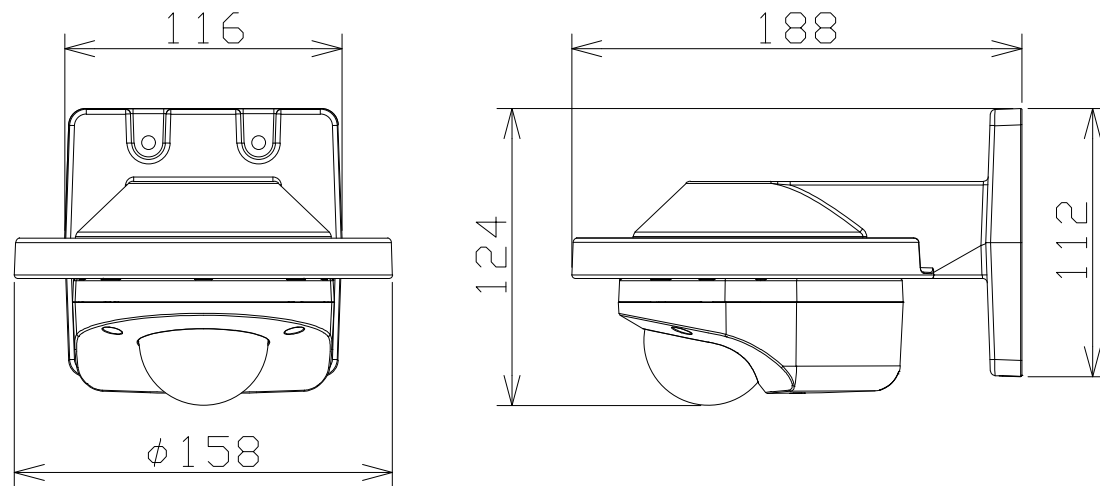

屋外4MPドームA Iカメラ：IRLED（壁取付金具付）

電源・消費電力	PoE（IEEE802.3af準拠）約8.6W
撮像素子・有効画素数・走査方式	約1/2.8型 CMOSセンサー・約510万画素・プログレッシブ
最低照度	(F2.1)カラー:0.0063lx、白黒:0.0038lx/0lx(IRLED点灯時)
ネットワーク・画像圧縮方式	10BASE-T/100BASE-TX・H.265、H.264、JPEG
画像解像度（最大）	【16:9】2560×1440(30fps)【4:3】1280×960(30fps)
レンズ部	f=2.4mm(1倍 光学、4倍 EXズーム 画像解像度640×360時)
セキュリティ	ユーザー認証/ホスト認証/HTTPS/動画ファイルの改ざん検出 /FIPS 140-2 level 3準拠セキュアエレメント
防水性・耐衝撃性	IP66、Type 4X、NEMA 4X 準拠・IK10
機能	インテリジェントオート、スーパーダイナミック、スマートコーディング、 逆光/強光補正、カラー/白黒切換、動作検知、妨害検知、音検知、 MicroSDスロット、AI音識別、AIアプリ搭載可能