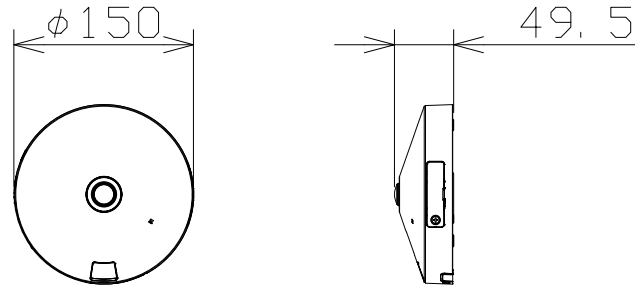

屋内5MP全方位AIカメラ

R B S S 認定

電源・消費電力・質量	DC12V 約6.2W、PoE (IEEE802.3af 準拠) 約6.7W・約390g
撮像素子・有効画素数・走査方式	約1/3型 CMOSセンサー・約510万画素・プログレッシブ
最低照度	(F2.4) カラー: 0.01lx、白黒: 0.006lx
ネットワーク・画像圧縮方式	10BASE-T/100BASE-TX・H.265、H.264、JPEG
画像解像度 (最大)	2192×2192 (30fps)
配信画像モード	魚眼/4画PTZ/1画PTZ/ダブルパノラマ/魚眼+ダブルパノラマ /魚眼+4画PTZ/4ストリーム/パノラマ/魚眼+パノラマ
レンズ部	f=0.84mm、画角 水平: 186°、垂直: 186°
セキュリティ	ユーザー認証/ホスト認証/HTTPS/動画ファイルの改ざん検出
機能	インテリジェントオート、スーパーダイナミック、スマートコーディング、逆光/強光補正、 暗部補正、カラー/白黒切替、動作検知、妨害検知、音検知、AIアプリ搭載可能、SDスロット