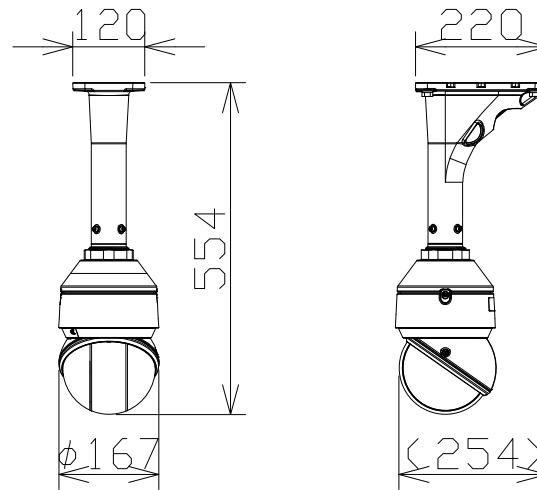

2MP 32倍 屋外IRPTZ（親水コート、天井吊下金具付）

電源・消費電力	PoE++（IEEE802.3bt準拠）約45.9W
撮像素子・有効画素数・走査方式	約1/2.8型CMOSセンサー・約210万画素・プログレッシブ
最低照度	(F1.6)カラー:0.001lx、白黒:0.0004lx/0.1lx(IRLED点灯時)
ネットワーク・画像圧縮方式	10BASE-T/100BASE-TX・H.265、H.264、JPEG
画像解像度（最大）	【16:9】1920×1080(60fps)【4:3】1280×960(30fps)
レンズ部	f=4.25~136mm(32倍、電動ズーム/電動フォーカス)
回転台部・プリセット時速度、精度	水平:360°旋回/垂直:-20°~+120°・700°/s、±0.1°
セキュリティ	ユーザー認証/ダイジェスト認証/ホスト認証/HTTPS/動画ファイルの 改ざん検出/FIPS 140-2 level 3準拠セキュアエレメント
防水性・耐衝撃性	IP66、Type 4X、NEMA 4X 準拠・IK10
機能	インテリジェントオート、スーパーダイナミック、スマートコーディング、 親水コート、逆光/強光補正、カラー/白黒切替、動作検知、妨害検知、音検知、 MicroSDスロット、AI自動追尾、AI音識別、AIアプリ搭載可能

i-PRO:WV-S66300-Z3LN+WV-QCL501WUX+WV-QSR506-W