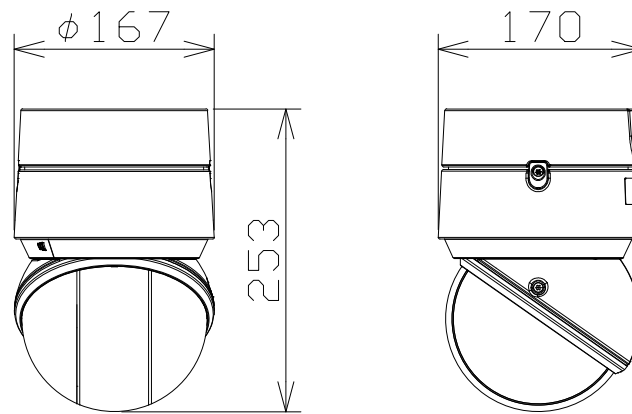

2MP 32倍 屋外IRPTZ（親水コート、天井直付金具付）

電源・消費電力	PoE++（IEEE802.3bt準拠）約45.9W
撮像素子・有効画素数・走査方式	約1/2.8型CMOSセンサー・約210万画素・プログレッシブ
最低照度	(F1.6)カラー:0.001lx、白黒:0.0004lx/0.1lx(IRLED点灯時)
ネットワーク・画像圧縮方式	10BASE-T/100BASE-TX・H.265、H.264、JPEG
画像解像度（最大）	【16:9】1920×1080(60fps)【4:3】1280×960(30fps)
レンズ部	f=4.25~136mm(32倍、電動ズーム/電動フォーカス)
回転台部・プリセット時速度、精度	水平:360°旋回/垂直:-20°~+120°・700°/s、±0.1°
セキュリティ	ユーザー認証/ダイジェスト認証/ホスト認証/HTTPS/動画ファイルの 改ざん検出/FIPS 140-2 level 3準拠セキュアエレメント
防水性・耐衝撃性	IP66、Type 4X、NEMA 4X 準拠・IK10
機能	インテリジェントオート、スーパーダイナミック、スマートコーディング、 親水コート、逆光/強光補正、カラー/白黒切替、動作検知、妨害検知、音検知、 MicroSDスロット、AI自動追尾、AI音識別、AIアプリ搭載可能