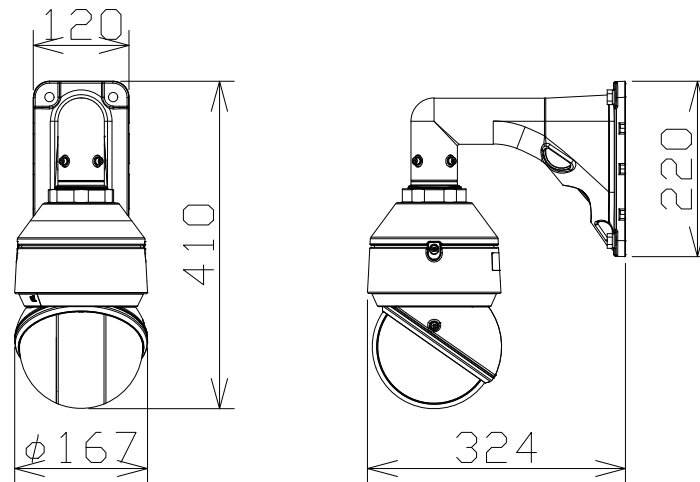

2MP 32倍 屋外IRPTZ（親水コート、壁取付金具付）

電源・消費電力	PoE++（IEEE802.3bt準拠）約45.9W
撮像素子・有効画素数・走査方式	約1/2.8型CMOSセンサー・約210万画素・プログレッシブ
最低照度	(F1.6)カラー:0.001lx、白黒:0.0004lx/0.1lx(IRLED点灯時)
ネットワーク・画像圧縮方式	10BASE-T/100BASE-TX・H.265、H.264、JPEG
画像解像度（最大）	【16:9】1920×1080(60fps)【4:3】1280×960(30fps)
レンズ部	f=4.25~136mm(32倍、電動ズーム/電動フォーカス)
回転台部・プリセット時速度、精度	水平:360°旋回/垂直:-20°~+120°・700°/s、±0.1°
セキュリティ	ユーザー認証/ダイジェスト認証/ホスト認証/HTTPS/動画ファイルの 改ざん検出/FIPS 140-2 level 3準拠セキュアエレメント
防水性・耐衝撃性	IP66、Type 4X、NEMA 4X 準拠・IK10
機能	インテリジェントオート、スーパーダイナミック、スマートコーディング、 親水コート、逆光/強光補正、カラー/白黒切替、動作検知、妨害検知、音検知、 MicroSDスロット、AI自動追尾、AI音識別、AIアプリ搭載可能

i-PRO:WV-S66300-Z3LN+WV-QWL501WUX+WV-QSR506-W