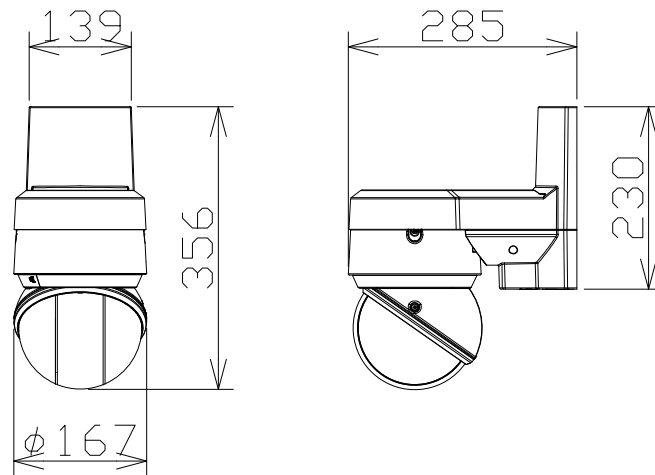

2MP 32倍 屋外IRPTZ（親水コート、壁／ポール取付金具付）

電源・消費電力	PoE++（IEEE802.3bt準拠）約45.9W
撮像素子・有効画素数・走査方式	約1/2.8型CMOSセンサー・約210万画素・プログレッシブ
最低照度	(F1.6)カラー:0.001lx、白黒:0.0004lx/0.1lx(IRLED点灯時)
ネットワーク・画像圧縮方式	10BASE-T/100BASE-TX・H.265、H.264、JPEG
画像解像度（最大）	【16:9】1920×1080(60fps)【4:3】1280×960(30fps)
レンズ部	f=4.25~136mm(32倍、電動ズーム/電動フォーカス)
回転台部・プリセット時速度、精度	水平:360°旋回/垂直:-20°~+120°・700°/s、±0.1°
セキュリティ	ユーザー認証/ダイジェスト認証/ホスト認証/HTTPS/動画ファイルの 改ざん検出/FIPS 140-2 level 3準拠セキュアエレメント
防水性・耐衝撃性	IP66、Type 4X、NEMA 4X 準拠・IK10
機能	インテリジェントオート、スーパーダイナミック、スマートコーディング、 親水コート、逆光/強光補正、カラー/白黒切替、動作検知、妨害検知、音検知、 MicroSDスロット、AI自動追尾、AI音識別、AIアプリ搭載可能

i-PRO:WV-S66300-Z3LN+WV-QWL502-W