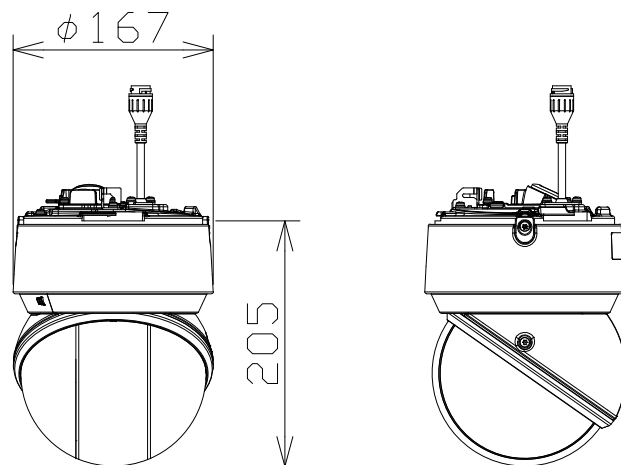

2MP 32倍 屋外 I R P T Z (親水コート付)

電源・消費電力・質量	PoE++ (IEEE802.3bt準拠) 約45.9W・約3kg
撮像素子・有効画素数・走査方式	約1/2.8型 CMOSセンサー・約210万画素・プログレッシブ
最低照度	(F1.6) カラー:0.001lx、白黒:0.0004lx/0.1lx (IR LED点灯時)
ネットワーク・画像圧縮方式	10BASE-T/100BASE-TX・H.265、H.264、JPEG
画像解像度 (最大)	【16:9】1920x1080 (60fps) 【4:3】1280x960 (30fps)
レンズ部	f=4.25~136mm (32倍、電動ズーム/電動フォーカス)
回転台部・プリセット時速度、精度	水平:360° 旋回/垂直:-20°~+120°・700°/s、±0.1°
セキュリティ	ユーザー認証/ダイジェスト認証/ホスト認証/HTTPS/動画ファイルの 改ざん検出/FIPS 140-2 level 3準拠セキュアエレメント
防水性・耐衝撃性	IP66、Type 4X、NEMA 4X 準拠・IK10
機能	インテリジェントオート、スーパーダイナミック、スマートコーディング、 親水コート、逆光/強光補正、カラー/白黒切替、動作検知、妨害検知、音検知、 MicroSDスロット、AI自動追尾、AI音識別、AIアプリ搭載可能

i-PRO: WV-S66300-Z3LN