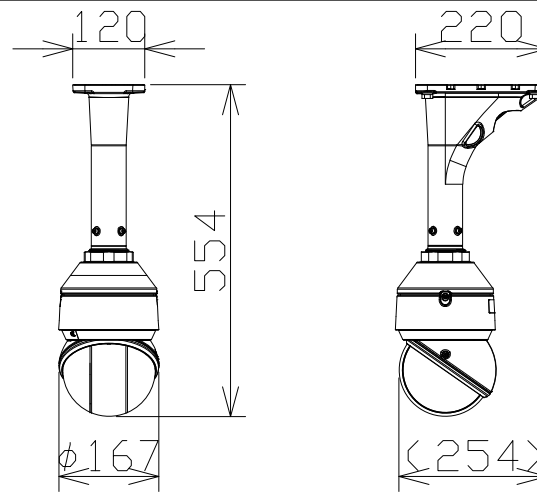

2MP 40倍 屋外IRPTZ（親水コート、天井吊下金具付）

電源・消費電力	PoE++（IEEE802.3bt準拠）約45.9W
撮像素子・有効画素数・走査方式	約1/2.8型CMOSセンサー・約210万画素・プログレッシブ
最低照度	(F1.6)カラー:0.001lx、白黒:0.0004lx/0.1lx(IRLED点灯時)
ネットワーク・画像圧縮方式	10BASE-T/100BASE-TX・H.265、H.264、JPEG
画像解像度（最大）	【16:9】1920×1080(60fps)【4:3】1280×960(30fps)
レンズ部	f=4.25~170mm(40倍、電動ズーム/電動フォーカス)
回転台部・プリセット時速度、精度	水平:360°旋回/垂直:-20°~+120°・700°/s、±0.1°
セキュリティ	ユーザー認証/ダイジェスト認証/ホスト認証/HTTPS/動画ファイルの 改ざん検出/FIPS 140-2 level 3準拠セキュアエレメント
防水性・耐衝撃性	IP66、Type 4X、NEMA 4X 準拠・IK10
機能	インテリジェントオート、スーパーダイナミック、スマートコーディング、 親水コート、逆光/強光補正、カラー/白黒切替、動作検知、妨害検知、音検知、 MicroSDスロット、AI自動追尾、AI音識別、AIアプリ搭載可能

i-PRO:WV-S66300-Z4LN+WV-QCL501WUX+WV-QSR506-W