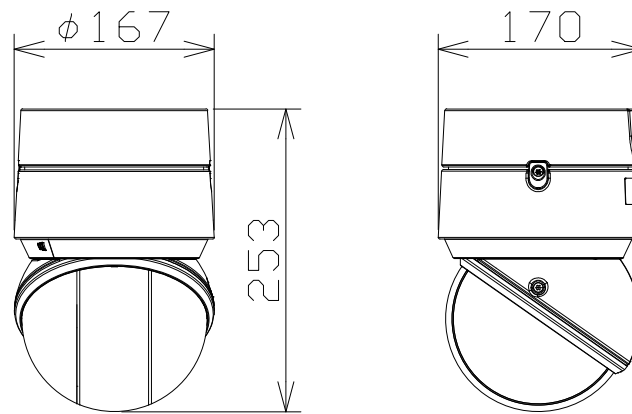

2MP 40倍 屋外IRPTZ（親水コート、天井直付金具付）

電源・消費電力	PoE++（IEEE802.3bt準拠）約45.9W
撮像素子・有効画素数・走査方式	約1/2.8型CMOSセンサー・約210万画素・プログレッシブ
最低照度	(F1.6)カラー:0.001lx、白黒:0.0004lx/0.1lx(IRLED点灯時)
ネットワーク・画像圧縮方式	10BASE-T/100BASE-TX・H.265、H.264、JPEG
画像解像度（最大）	【16:9】1920×1080(60fps)【4:3】1280×960(30fps)
レンズ部	f=4.25~170mm(40倍、電動ズーム/電動フォーカス)
回転台部・プリセット時速度、精度	水平:360°旋回/垂直:-20°~+120°・700°/s、±0.1°
セキュリティ	ユーザー認証/ダイジェスト認証/ホスト認証/HTTPS/動画ファイルの改ざん検出/FIPS 140-2 level 3準拠セキュアエレメント
防水性・耐衝撃性	IP66、Type 4X、NEMA 4X 準拠・IK10
機能	インテリジェントオート、スーパーダイナミック、スマートコーディング、親水コート、逆光/強光補正、カラー/白黒切替、動作検知、妨害検知、音検知、MicroSDスロット、AI自動追尾、AI音識別、AIアプリ搭載可能