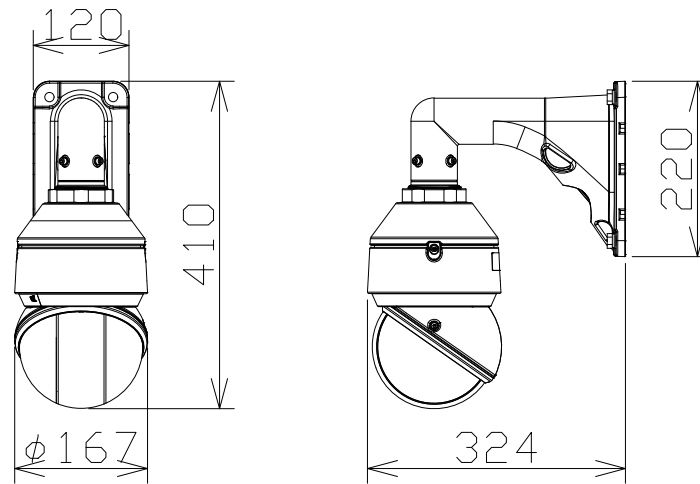

2MP 40倍 屋外IRPTZ（親水コート、壁取付金具付）

電源・消費電力	PoE++（IEEE802.3bt準拠）約45.9W
撮像素子・有効画素数・走査方式	約1/2.8型CMOSセンサー・約210万画素・プログレッシブ
最低照度	(F1.6)カラー:0.001lx、白黒:0.0004lx/0.1lx(IRLED点灯時)
ネットワーク・画像圧縮方式	10BASE-T/100BASE-TX・H.265、H.264、JPEG
画像解像度（最大）	【16:9】1920×1080(60fps)【4:3】1280×960(30fps)
レンズ部	f=4.25~170mm(40倍、電動ズーム/電動フォーカス)
回転台部・プリセット時速度、精度	水平:360°旋回/垂直:-20°~+120°・700°/s、±0.1°
セキュリティ	ユーザー認証/ダイジェスト認証/ホスト認証/HTTPS/動画ファイルの改ざん検出/FIPS 140-2 level 3準拠セキュアエレメント
防水性・耐衝撃性	IP66、Type 4X、NEMA 4X 準拠・IK10
機能	インテリジェントオート、スーパーダイナミック、スマートコーディング、親水コート、逆光/強光補正、カラー/白黒切替、動作検知、妨害検知、音検知、MicroSDスロット、AI自動追尾、AI音識別、AIアプリ搭載可能

i-PRO:WV-S66300-Z4LN+WV-QWL501WUX+WV-QSR506-W