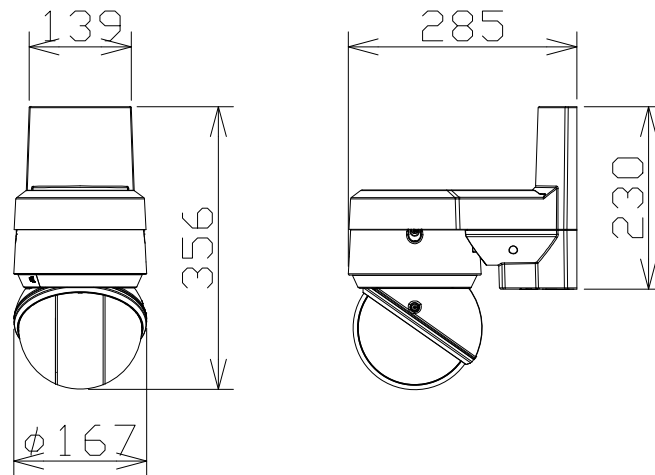

2MP 40倍 屋外IRPTZ（親水コート、壁／ポール取付金具付）

電源・消費電力	PoE++（IEEE802.3bt準拠）約45.9W
撮像素子・有効画素数・走査方式	約1/2.8型CMOSセンサー・約210万画素・プログレッシブ
最低照度	(F1.6)カラー:0.001lx、白黒:0.0004lx/0.1lx(IRLED点灯時)
ネットワーク・画像圧縮方式	10BASE-T/100BASE-TX・H.265、H.264、JPEG
画像解像度（最大）	【16:9】1920×1080(60fps)【4:3】1280×960(30fps)
レンズ部	f=4.25~170mm(40倍、電動ズーム/電動フォーカス)
回転台部・プリセット時速度、精度	水平:360°旋回/垂直:-20°~+120°・700°/s、±0.1°
セキュリティ	ユーザー認証/ダイジェスト認証/ホスト認証/HTTPS/動画ファイルの 改ざん検出/FIPS 140-2 level 3準拠セキュアエレメント
防水性・耐衝撃性	IP66、Type 4X、NEMA 4X 準拠・IK10
機能	インテリジェントオート、スーパーダイナミック、スマートコーディング、 親水コート、逆光/強光補正、カラー/白黒切替、動作検知、妨害検知、音検知、 MicroSDスロット、AI自動追尾、AI音識別、AIアプリ搭載可能

i-PRO:WV-S66300-Z4LN+WV-QWL502-W