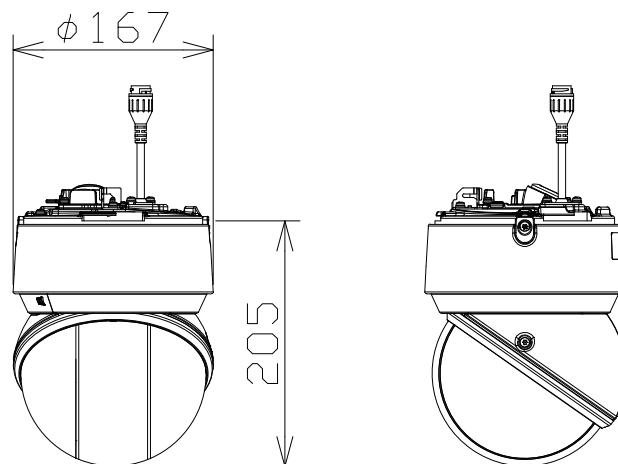

2MP 40倍 屋外 I R P T Z (親水コート付)

電源・消費電力・質量	PoE++ (IEEE802.3bt準拠) 約45.9W・約3kg
撮像素子・有効画素数・走査方式	約1/2.8型 CMOSセンサー・約210万画素・プログレッシブ
最低照度	(F1.6) カラー:0.001lx、白黒:0.0004lx/0.1lx (IR LED点灯時)
ネットワーク・画像圧縮方式	10BASE-T/100BASE-TX・H.265、H.264、JPEG
画像解像度 (最大)	【16:9】1920x1080 (60fps) 【4:3】1280x960 (30fps)
レンズ部	f=4.25~170mm (40倍、電動ズーム/電動フォーカス)
回転台部・プリセット時速度、精度	水平:360° 旋回/垂直:-20°~+120°・700°/s、±0.1°
セキュリティ	ユーザー認証/ダイジェスト認証/ホスト認証/HTTPS/動画ファイルの 改ざん検出/FIPS 140-2 level 3準拠セキュアエレメント
防水性・耐衝撃性	IP66、Type 4X、NEMA 4X 準拠・IK10
機能	インテリジェントオート、スーパーダイナミック、スマートコーディング、 親水コート、逆光/強光補正、カラー/白黒切替、動作検知、妨害検知、音検知、 MicroSDスロット、AI自動追尾、AI音識別、AIアプリ搭載可能

i-PRO: WV-S66300-Z4LN