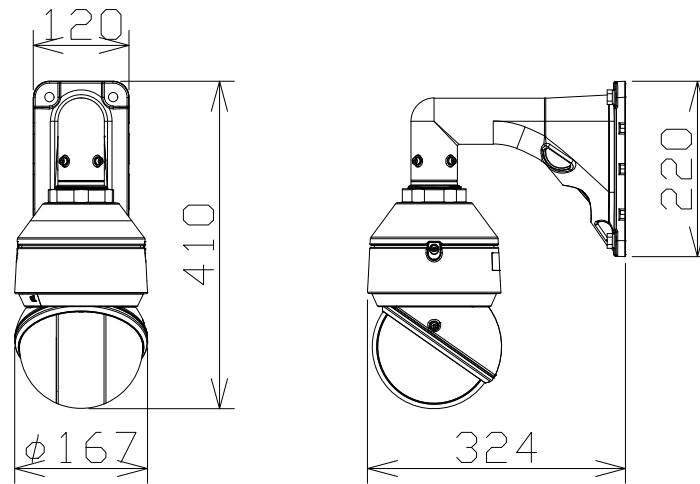

8MP 30倍 屋外IRPTZ（親水コート、壁取付金具付）

| | |
|------------------|---|
| 電源・消費電力 | PoE++（IEEE802.3bt準拠）約45.9W |
| 撮像素子・有効画素数・走査方式 | 約1/2.8型CMOSセンサー・約840万画素・プログレッシブ |
| 最低照度 | (F1.8)カラー:0.012lx、白黒:0.006lx/0lx(IRLED点灯時) |
| ネットワーク・画像圧縮方式 | 10BASE-T/100BASE-TX・H.265、H.264、JPEG |
| 画像解像度（最大） | 【16:9】3840×2160(30fps) |
| レンズ部 | f=4.5~135mm(30倍、電動ズーム/電動フォーカス) |
| 回転台部・プリセット時速度、精度 | 水平:360°旋回/垂直:-20°~+120°・700°/s、±0.1° |
| セキュリティ | ユーザー認証/ダイジェスト認証/ホスト認証/HTTPS/動画ファイルの 改ざん検出/FIPS 140-2 level 3準拠セキュアエレメント |
| 防水性・耐衝撃性 | IP66、Type 4X、NEMA 4X 準拠・IK10 |
| 機能 | インテリジェントオート、スーパーダイナミック、スマートコーディング、 親水コート、逆光/強光補正、カラー/白黒切替、動作検知、妨害検知、音検知、 MicroSDスロット、AI自動追尾、AI音識別、AIアプリ搭載可能 |