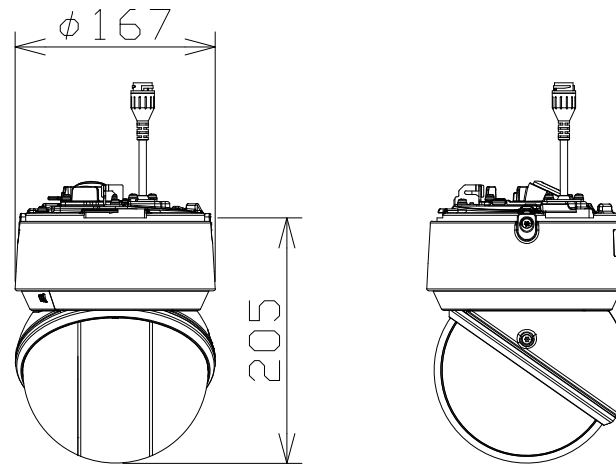

8MP 30倍 屋外 I R P T Z (親水コート付)

電源・消費電力・質量	PoE++ (IEEE802.3bt準拠) 約45.9W・約3kg
撮像素子・有効画素数・走査方式	約1/2.8型 CMOSセンサー・約840万画素・プログレッシブ
最低照度	(F1.8) カラー:0.012lx、白黒:0.006lx/0lx (IR LED点灯時)
ネットワーク・画像圧縮方式	10BASE-T/100BASE-TX・H.265、H.264、JPEG
画像解像度 (最大)	【16:9】3840×2160 (30fps)
レンズ部	f=4.5~135mm (30倍、電動ズーム/電動フォーカス)
回転台部・プリセット時速度、精度	水平:360° 旋回/垂直:-20°~+120°・700°/s、±0.1°
セキュリティ	ユーザー認証/ダイジェスト認証/ホスト認証/HTTPS/動画ファイルの 改ざん検出/FIPS 140-2 level 3準拠セキュアエレメント
防水性・耐衝撃性	IP66、Type 4X、NEMA 4X 準拠・IK10
機能	インテリジェントオート、スーパーダイナミック、スマートコーディング、 親水コート、逆光/強光補正、カラー/白黒切替、動作検知、妨害検知、音検知、 MicroSDスロット、AI自動追尾、AI音識別、AIアプリ搭載可能

i-PRO: WV-S66700-Z3LN