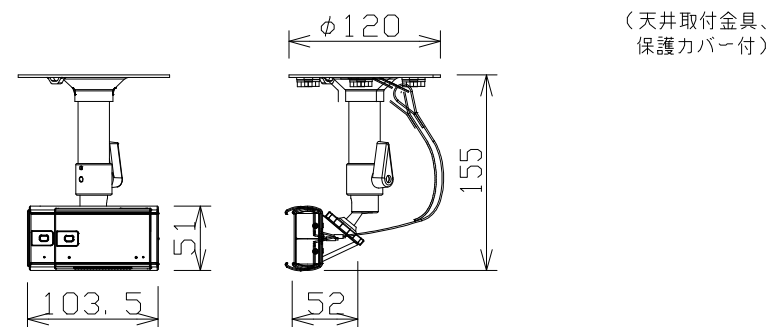

i-PRO: WV-S7130UX+WV-Q180UX

屋内FHD i-PROmini：有線（天井取付金具付）

電源	DC5V 約9.5W、PoE (IEEE802.3af準拠) 約9.6W
撮像素子・有効画素数・走査方式	約1/2.8型 CMOSセンサー・約210万画素・プログレッシブ
最低照度	カラー：0.3lx、白黒：0.2lx (F2.0)
ネットワーク	10BASE-T/100BASE-TX、RJ45コネクタ
画像解像度	【16:9】(H) 1920/1280/640/320
	【4:3】(H) 2048/1280/640/320
画像圧縮方式	H.265・H.264、JPEG ※H.265/H.264は各ストリームごとに選択可能
スマートコーディング	GOP制御、スマートVIQS、スマートPピクチャ制御
レンズ部	f = 3.2mm (1.0倍)
セキュリティ	ユーザー認証/ホスト認証/HTTPS
防水性・防塵性	IP44
機能	JC-STAR適合、スマートコーディング、インテリジェントオート、逆光/強光補正、簡易白黒切替、VMD (4エリア)、MicroSDスロット、USB端子