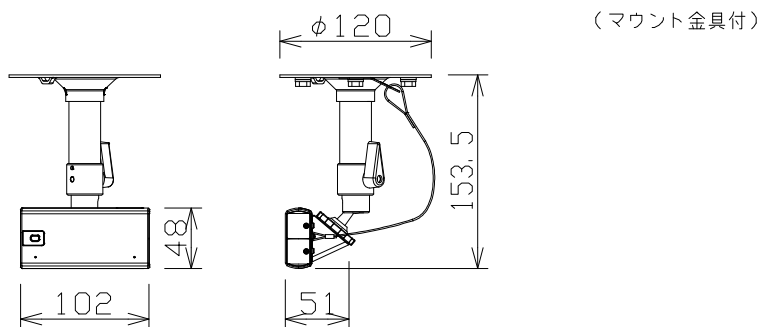

屋内FHD i-PROmini：有線（天井取付金具付）

電源	DC5V 約9.5W、PoE (IEEE802.3af準拠) 約9.6W
撮像素子・有効画素数・走査方式	約1/2.8型 CMOSセンサー・約210万画素・プログレッシブ
最低照度	カラー：0.3lx、白黒：0.2lx (F2.0)
ネットワーク	10BASE-T/100BASE-TX、RJ45コネクタ
画像解像度	【16:9】(H) 1920/1280/640/320
	【4:3】(H) 2048/1280/640/320
画像圧縮方式	H.265・H.264、JPEG ※H.265/H.264は各ストリームごとに選択可能
スマートコーディング	GOP制御、スマートVIQS、スマートPピクチャ制御
レンズ部	f = 3.2mm (1.0倍)
セキュリティ	ユーザー認証/ホスト認証/HTTPS
防水性・防塵性	IP44
機能	JC-STAR適合、スマートコーディング、インテリジェントオート、逆光/強光補正、簡易白黒切替、VMD (4エリア)、MicroSDスロット、USB端子

i-PRO: WV-S7130UX+WV-Q180UX