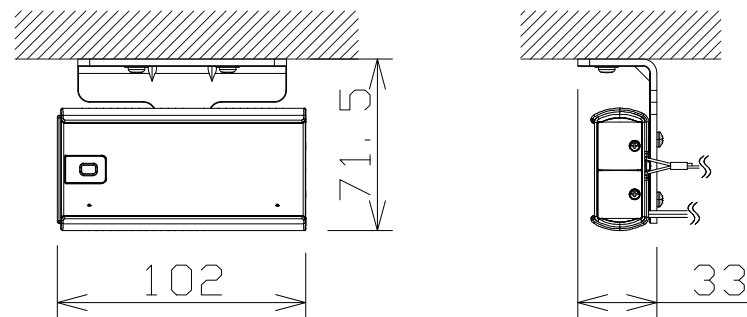

屋内FHD i-PROmini : 有線 (天井吊金具付)

| | |
|-----------------|--|
| 電 源 | DC5V 約9.5W、PoE (IEEE802.3af 準拠) 約9.6W |
| 撮像素子・有効画素数・走査方式 | 約1/2.8型 CMOSセンサー・約210万画素・プログレッシブ |
| 最低照度 | カラー：0.3lx、白黒：0.2lx (F2.0) |
| ネットワーク | 10BASE-T/100BASE-TX、RJ45コネクター |
| 画像解像度 | 【16:9】(H) 1920/1280/640/320 |
| | 【4:3】(H) 2048/1280/640/320 |
| 画像圧縮方式 | H.265・H.264、JPEG※H.265/H.264は各ストリームごとに選択可能 |
| レンズ部 | f = 3.2mm (1.0倍) |
| セキュリティ | ユーザー認証/ホスト認証/HTTPS |
| 防水性・防塵性・使用温度範囲 | カメラ：IP44、電源投入時：0~40℃ |
| 機 能 | JC-STAR適合、スマートコーディング、インテリジェントオート、逆光/ |
| | 強光補正、簡易白黒切替、VMD (4エリア)、MicroSDスロット、USB端子 |
| 備 考 | 取付金具付 |