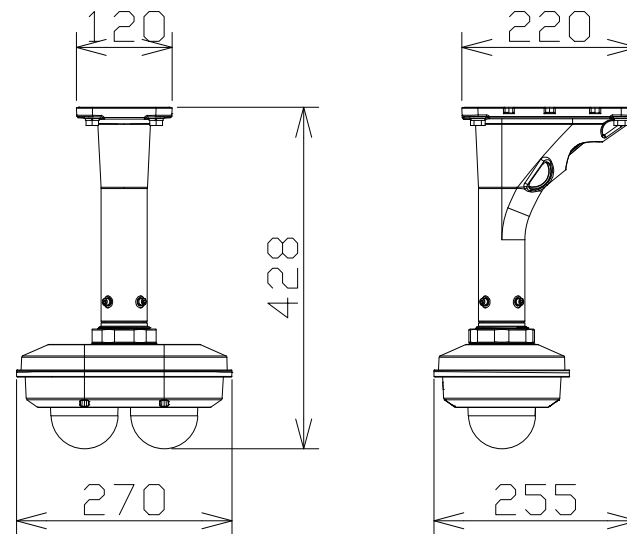

2×4MP 屋外マルチセンサーAIカメラ（天井取付金具付）

電源・消費電力	PoE+（IEEE802.3at準拠）約22.2W
撮像素子・有効画素数・走査方式	約1/2.7型CMOSセンサー・約520万画素・プログレッシブ
最低照度	(F2.0)カラー:0.019lx、白黒:0.0075lx/01lx(IRLED点灯時)
ネットワーク	10BASE-T/100BASE-TX/1000BASE-T
画像解像度(最大)・画像圧縮方式	【16:9】2688×1520・H.265、H.264、JPEG
スマートコーディング	GOP制御、スマートVIQS、スマートPピクチャ制御
レンズ部	f=2.9~7.3mm(2.5倍、電動ズーム/電動フォーカス)
セキュリティ	ユーザー認証/ダイジェスト認証/ホスト認証/HTTPS/動画ファイルの改ざん検出
防塵性・防水性・耐衝撃性	IP67/IP66、Type4X、NEMA4X 準拠・IK10
機能	インテリジェントオート、スーパーダイナミック、逆光/強光補正、カラー/白黒切替、 IRLED、動作検知、妨害検知、AI音識別、AIアプリ搭載可能、MicroSDスロット

i-PRO:WV-S85402-V2L+WV-QSR507-W+WV-QCL501WUX