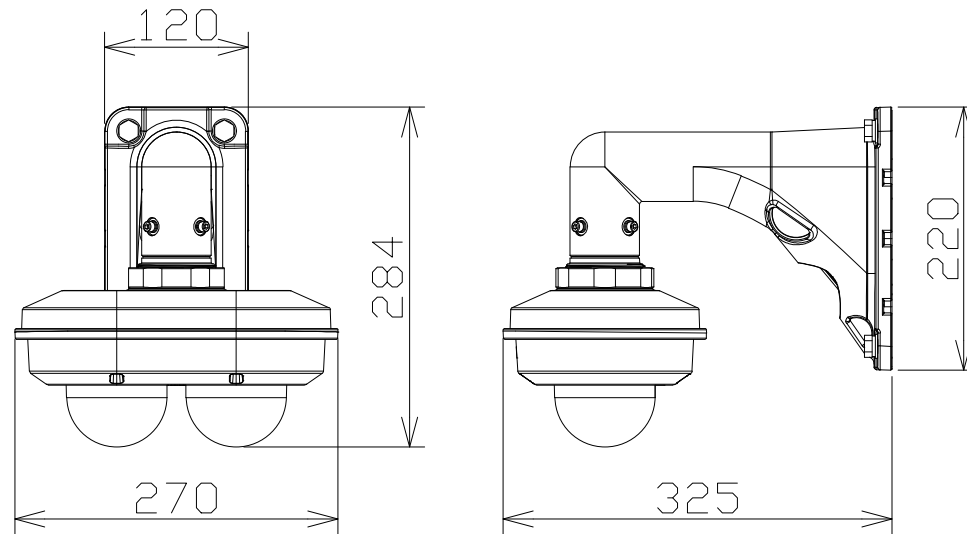

2×4MP 屋外マルチセンサーAIカメラ（壁取付金具付）

電源・消費電力	PoE+（IEEE802.3at準拠）約22.2W
撮像素子・有効画素数・走査方式	約1/2.7型CMOSセンサー・約520万画素・プログレッシブ
最低照度	(F2.0)カラー:0.019lx、白黒:0.0075lx/0lx(IRLED点灯時)
ネットワーク	10BASE-T/100BASE-TX/1000BASE-T
画像解像度(最大)・画像圧縮方式	【16:9】2688×1520・H.265、H.264、JPEG
スマートコーディング	GOP制御、スマートVIQS、スマートPピクチャ制御
レンズ部	f=2.9~7.3mm(2.5倍、電動ズーム/電動フォーカス)
セキュリティ	ユーザー認証/ダイジェスト認証/ホスト認証/HTTPS/動画ファイルの改ざん検出
防塵性・防水性・耐衝撃性	IP67/IP66、Type4X、NEMA4X 準拠・IK10
機能	インテリジェントオート、スーパーダイナミック、逆光/強光補正、カラー/白黒切替、 IRLED、動作検知、妨害検知、AI音識別、AIアプリ搭載可能、MicroSDスロット