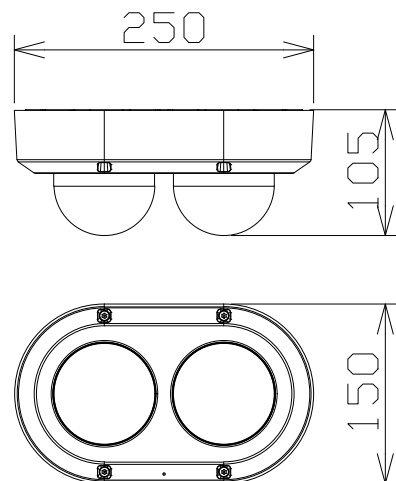

2×4MP 屋外マルチセンサーAIカメラ

電源・消費電力・質量	PoE+ (IEEE802.3at準拠) 約22.2W・約1.8kg
撮像素子・有効画素数・走査方式	約1/2.7型 CMOSセンサー・約520万画素・プログレッシブ
最低照度	(F2.0) カラー:0.019lx、白黒:0.0075lx/0lx (IR LED点灯時)
ネットワーク	10BASE-T/100BASE-TX/1000BASE-T
画像解像度(最大)・画像圧縮方式	【16:9】2688×1520・H.265、H.264、JPEG
スマートコーディング	GOP制御、スマートVIQS、スマートPピクチャ制御
レンズ部	f=2.9~7.3mm (2.5倍、電動ズーム/電動フォーカス)
セキュリティ	ユーザー認証/ダイジェスト認証/ホスト認証/HTTPS/動画ファイルの改ざん検出
防塵性・防水性・耐衝撃性	IP67/IP66、Type4X、NEMA4X 準拠・IK10
機能	インテリジェントオート、スーパーダイナミック、逆光/強光補正、カラー/白黒切替、
	IR LED、動作検知、妨害検知、AI音識別、AIアプリ搭載可能、MicroSDスロット