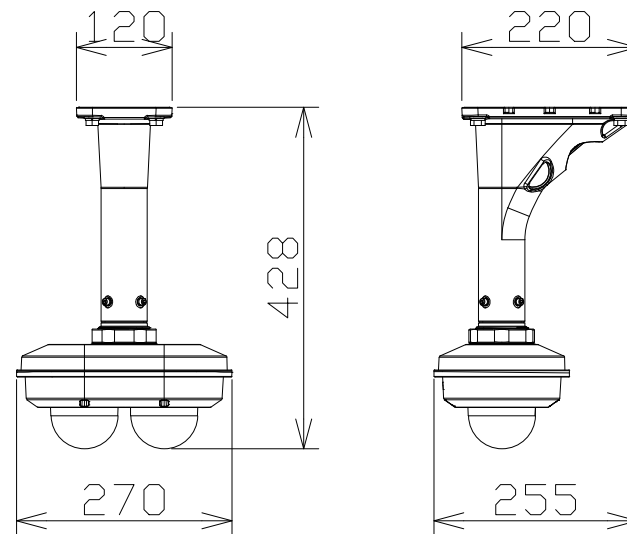

2×8MP 屋外マルチセンサーAIカメラ（天井取付金具付）

電源・消費電力	PoE+（IEEE802.3at準拠）約18.9W
撮像素子・有効画素数・走査方式	約1/2.8型CMOSセンサー・約840万画素・プログレッシブ
最低照度	(F1.44)カラー:0.008lx、白黒:0.003lx/0lx(IRLED点灯時)
ネットワーク	10BASE-T/100BASE-TX/1000BASE-T
画像解像度(最大)・画像圧縮方式	【16:9】3840×2160・H.265、H.264、JPEG
スマートコーディング	GOP制御、スマートVIQS、スマートPピクチャ制御
レンズ部	f=3.1mm(1倍)
セキュリティ	ユーザー認証/ダイジェスト認証/ホスト認証/HTTPS/動画ファイルの改ざん検出
防塵性・防水性・耐衝撃性	IP67/IP66、Type4X、NEMA4X準拠・IK10
機能	インテリジェントオート、スーパーダイナミック、逆光/強光補正、カラー/白黒切替、 IRLED、動作検知、妨害検知、AI音識別、AIアプリ搭載可能、MicroSDスロット