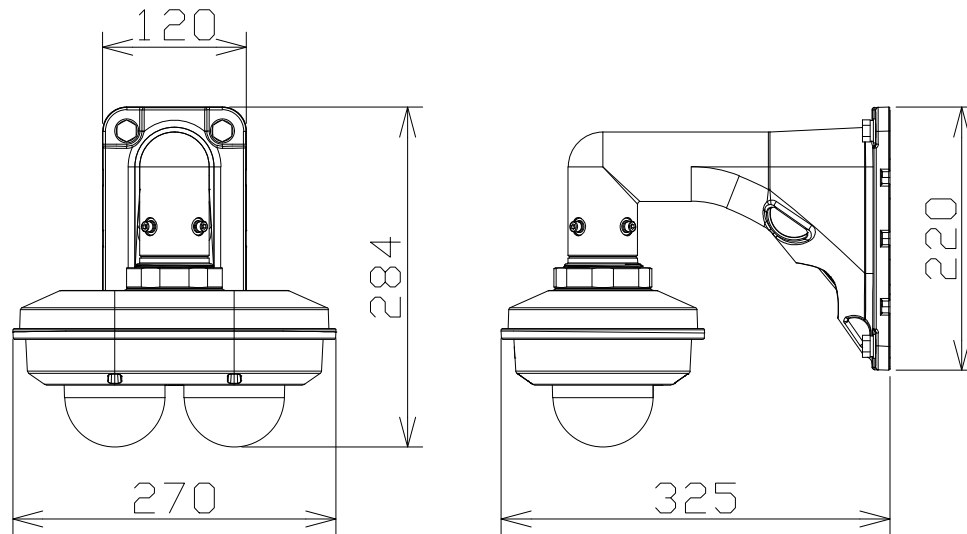

2×8MP 屋外マルチセンサーAIカメラ（壁取付金具付）

電源・消費電力	PoE+（IEEE802.3at準拠）約18.9W
撮像素子・有効画素数・走査方式	約1/2.8型CMOSセンサー・約840万画素・プログレッシブ
最低照度	(F1.44)カラー:0.008lx、白黒:0.003lx/0lx(IRLED点灯時)
ネットワーク	10BASE-T/100BASE-TX/1000BASE-T
画像解像度(最大)・画像圧縮方式	【16:9】3840×2160・H.265、H.264、JPEG
スマートコーディング	GOP制御、スマートVIQS、スマートPピクチャ制御
レンズ部	f=3.1mm(1倍)
セキュリティ	ユーザー認証/ダイジェスト認証/ホスト認証/HTTPS/動画ファイルの改ざん検出
防塵性・防水性・耐衝撃性	IP67/IP66、Type4X、NEMA4X準拠・IK10
機能	インテリジェントオート、スーパーダイナミック、逆光/強光補正、カラー/白黒切替、IRLED、動作検知、妨害検知、AI音識別、AIアプリ搭載可能、MicroSDスロット