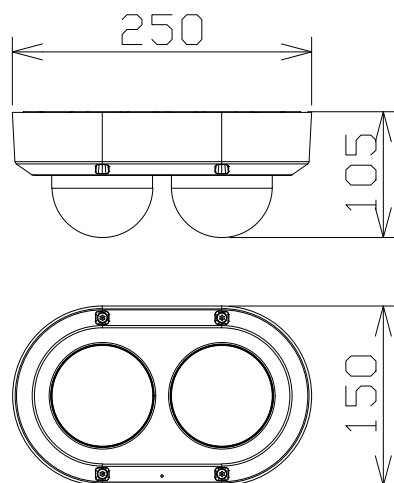

2×8MP 屋外マルチセンサーAIカメラ

電源・消費電力・質量	PoE+ (IEEE802.3at準拠) 約18.9W・約1.8kg
撮像素子・有効画素数・走査方式	約1/2.8型 CMOSセンサー・約840万画素・プログレッシブ
最低照度	(F1.44) カラー:0.008lx、白黒:0.003lx/01lx (IR LED点灯時)
ネットワーク	10BASE-T/100BASE-TX/1000BASE-T
画像解像度(最大)・画像圧縮方式	【16:9】3840×2160・H.265、H.264、JPEG
スマートコーディング	GOP制御、スマートVIQS、スマートPピクチャ制御
レンズ部	f = 3.1mm (1倍)
セキュリティ	ユーザー認証/ダイジェスト認証/ホスト認証/HTTPS/動画ファイルの改ざん検出
防塵性・防水性・耐衝撃性	IP67/IP66、Type4X、NEMA4X 準拠・IK10
機能	インテリジェントオート、スーパーダイナミック、逆光/強光補正、カラー/白黒切替、
	IR LED、動作検知、妨害検知、AI音識別、AIアプリ搭載可能、MicroSDスロット