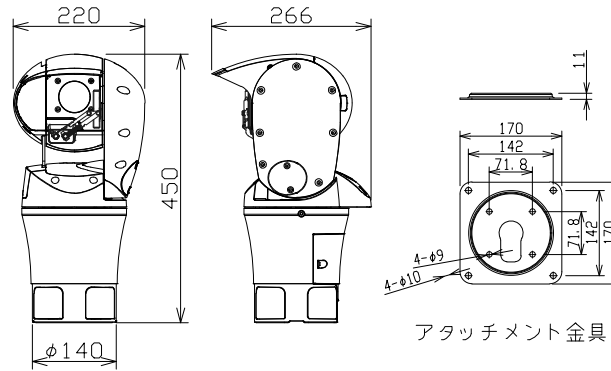

屋外2MP PTZ NWカメラ：エアロ

(仕上げ色：グレー(N7))

アタッチメント金具

電源・消費電力・質量	AC100V~240V 約61W、指定PoE給電装置 約51W・約8.5kg
使用温度範囲・使用湿度範囲	AC100V~240V使用時：-50℃~+55℃・10%~100%
防水性・防じん性・耐重塩害仕様	IP66、Type4X、NEMA4X準拠・IP67・ISO14993準拠
耐風速条件(前傾時を除く)	風速60m/s以下 動作可能、風速80m/s以下 非破壊
耐衝撃性・耐振動性	IK10 準拠(前面ガラスを除く)・IEC60068-2-6 準拠
撮像素子・有効画素数・走査方式	約1/3型 MOSセンサー・約240万画素・プログレッシブ
最低照度	(F1.6)カラー:0.004lx、白黒:0.001lx/0lx(別売IR LED点灯時)
ネットワーク・画像圧縮方式	10BASE-T/100BASE-TX・H.264、JPEG
画像解像度(最大)	【16:9】1920x1080(60fps)【4:3】1280x960(30fps)
レンズ部	f=4.3mm~129mm(30倍、電動ズーム/電動フォーカス)
画揺れ補正	PAN/TILT補正(振動検出：ジャイロセンサー、補正：モーター)+電子式揺れ補正
回転台部	水平(360°エンドレス旋回)/垂直(直立姿勢時：-45°~0°~+90°、前傾姿勢時：-90°~0°~+90°、吊下げ姿勢時：-90°~0°~+30°)
機能	スーパーダイナミック、暗部補正、逆光補正、霧補正、カラー/白黒切換、VIQS、動作検知、チルトフリック、マップショット、ワイパー・デフロスター標準搭載、グレー(N7)