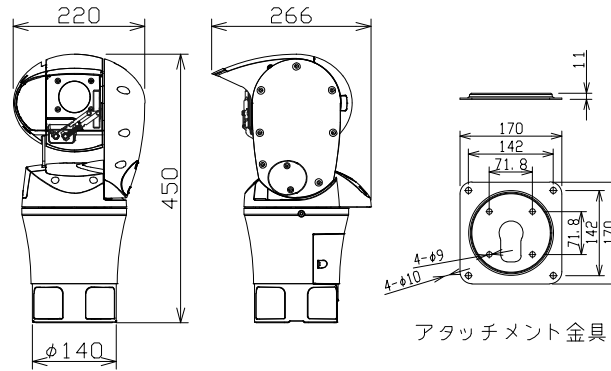

屋外2MP PTZ NWカメラ：エアロ

(仕上げ色：ナチュラルシルバー)

電源・消費電力・質量	AC100V~240V 約61W、指定PoE給電装置 約51W・約8.5kg
使用温度範囲・使用湿度範囲	AC100V~240V使用時：-50℃~+60℃・10%~100%
防水性・防じん性・耐重塩害仕様	IP66、Type4X、NEMA4X準拠・IP67・ISO14993準拠
耐風速条件（前傾時を除く）	風速60m/s以下 動作可能、風速80m/s以下 非破壊
耐衝撃性・耐振動性	IK10 準拠（前面ガラスを除く）・IEC60068-2-6 準拠
撮像素子・有効画素数・走査方式	約1/3型 MOSセンサー・約240万画素・プログレッシブ
最低照度	(F1.6)カラー：0.004lx、白黒：0.001lx/0lx（別売IR LED点灯時）
ネットワーク・画像圧縮方式	10BASE-T/100BASE-TX・H.264、JPEG
画像解像度（最大）	【16:9】1920x1080(60fps)【4:3】1280x960(30fps)
レンズ部	f=4.3mm~129mm(30倍、電動ズーム/電動フォーカス)
画揺れ補正	PAN/TILT補正（振動検出：ジャイロセンサー、補正：モーター）+電子式揺れ補正
回転台部	水平（360°エンドレス旋回）/垂直（直立姿勢時：-45°~0°~+90°、前傾姿勢時：-90°~0°~+90°、吊下げ姿勢時：-90°~0°~+30°）
機能	スーパーダイナミック、暗部補正、逆光補正、露補正、カラー/白黒切換、VIQS、動作検知、チルトフリック、マップショット、ワイパー・デフロスター標準搭載、ナチュラルシルバー