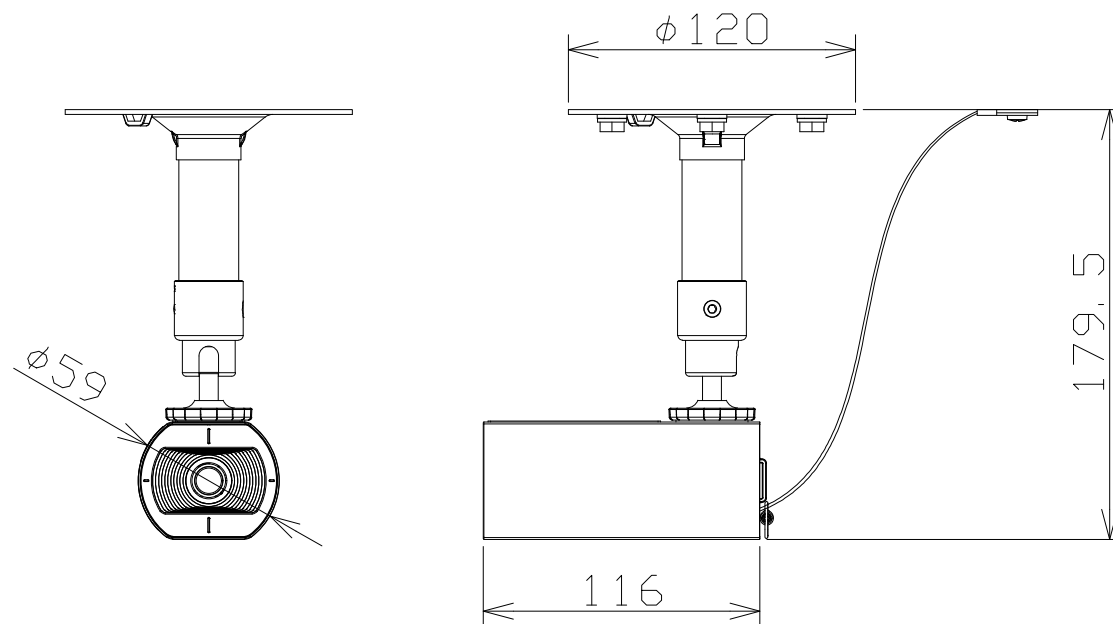

2MP 屋内 ボックスカメラ マイク付 (天井取付金具付)

電源・消費電力	PoE (IEEE802.3af 準拠) 約4.3W
撮像素子・有効画素数・走査方式	約1/2.8型 CMOSセンサー・約210万画素・プログレッシブ
内蔵マイク・音声圧縮方式	無指向性エレクトレットコンデンサマイク・G.726、G.711、AAC-LC
最低照度	(F2.0) カラー:0.006lx、白黒:0.0025lx
ネットワーク・画像圧縮方式	10BASE-T/100BASE-TX・H.265、H.264、JPEG
画像解像度 (最大)	【16:9】1920×1080【4:3】1600×1200
レンズ部	f=2.9~7.3mm (2.5倍、電動ズーム/電動フォーカス)
セキュリティ	ユーザー認証/ホスト認証/HTTPS
機能	インテリジェントオート、スーパーダイナミック、スマートコーディング、 逆光/強光補正、カラー/白黒切替、動作検知、妨害検知、MicroSDスロット

i-PRO:WV-U11300-V2+WV-QCL102-W