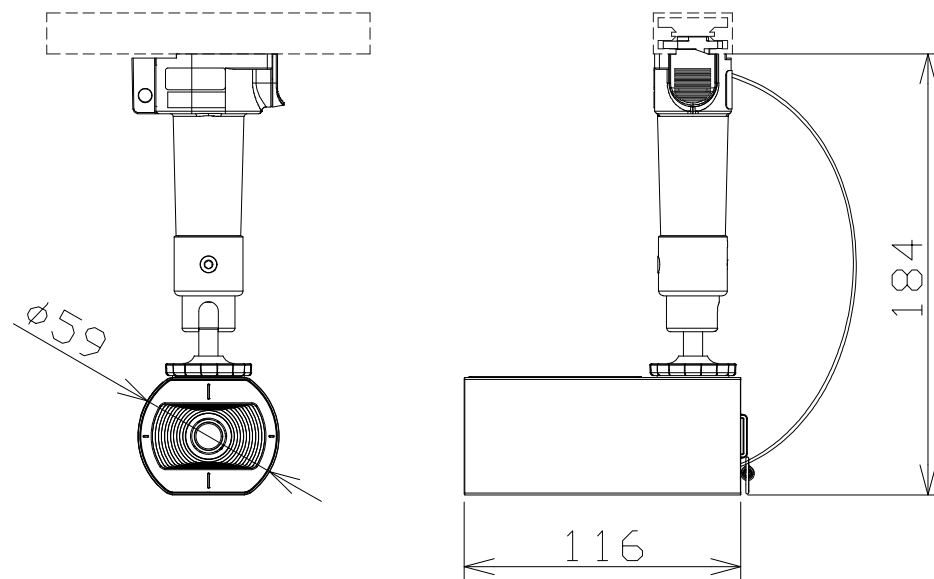

2MP 屋内 ボックスカメラ マイク付 (ライティングレール取付金具付)

電源・消費電力	PoE (IEEE802.3af 準拠) 約4.3W
撮像素子・有効画素数・走査方式	約1/2.8型 CMOSセンサー・約210万画素・プログレッシブ
内蔵マイク・音声圧縮方式	無指向性エレクトレットコンデンサマイク・G.726、G.711、AAC-LC
最低照度	(F2.0) カラー:0.006lx、白黒:0.0025lx
ネットワーク・画像圧縮方式	10BASE-T/100BASE-TX・H.265、H.264、JPEG
画像解像度 (最大)	【16:9】1920×1080【4:3】1600×1200
レンズ部	f=2.9~7.3mm (2.5倍、電動ズーム/電動フォーカス)
セキュリティ	ユーザー認証/ホスト認証/HTTPS
機能	インテリジェントオート、スーパーダイナミック、スマートコーディング、 逆光/強光補正、カラー/白黒切替、動作検知、妨害検知、MicroSDスロット