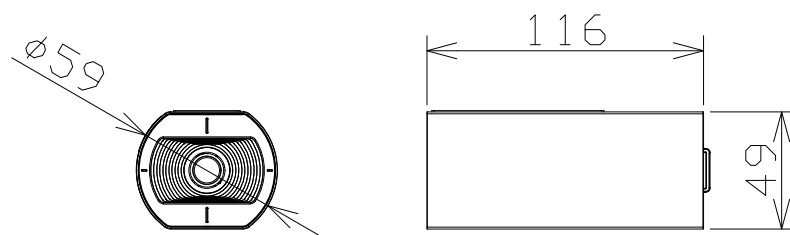

2MP 屋内 ボックスカメラ マイク付

電源・消費電力・質量	PoE (IEEE802.3af 準拠) 約4.3W・約165g
撮像素子・有効画素数・走査方式	約1/2.8型 CMOSセンサー・約210万画素・プログレッシブ
内蔵マイク・音声圧縮方式	無指向性エレクトレットコンデンサマイク・G.726、G.711、AAC-LC
最低照度	(F2.0) カラー:0.006lx、白黒:0.0025lx
ネットワーク・画像圧縮方式	10BASE-T/100BASE-TX・H.265、H.264、JPEG
画像解像度(最大)	【16:9】1920×1080【4:3】1600×1200
レンズ部	f=2.9~7.3mm(2.5倍、電動ズーム/電動フォーカス)
セキュリティ	ユーザー認証/ホスト認証/HTTPS
機能	インテリジェントオート、スーパーダイナミック、スマートコーディング、 逆光/強光補正、カラー/白黒切替、動作検知、妨害検知、MicroSDスロット