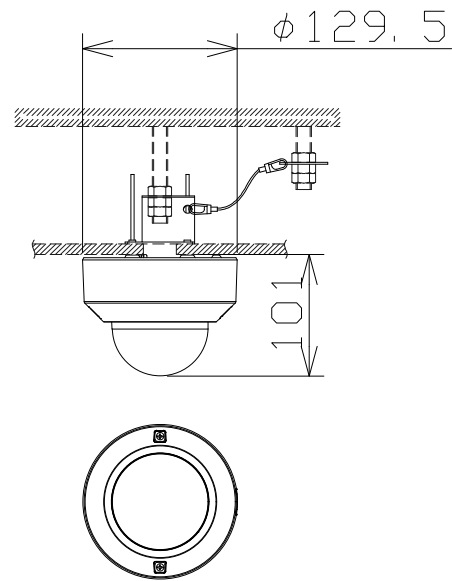

2MP 屋内 ドームカメラ マイク付 (天井直付金具付)

電源・消費電力	PoE (IEEE802.3af 準拠) 約5.8W
撮像素子・有効画素数・走査方式	約1/2.8型 CMOSセンサー・約210万画素・プログレッシブ
内蔵マイク・音声圧縮方式	無指向性エレクトレットコンデンサマイク・G.726、G.711、AAC-LC
最低照度	(F2.0) カラー:0.006lx、白黒:0.0025lx/0lx (IR LED点灯時)
ネットワーク・画像圧縮方式	10BASE-T/100BASE-TX・H.265、H.264、JPEG
画像解像度 (最大)	【16:9】1920×1080 【4:3】1600×1200
レンズ部	f=2.9~7.3mm (2.5倍、電動ズーム/電動フォーカス)
セキュリティ	ユーザー認証/ホスト認証/HTTPS
機能	インテリジェントオート、スーパーダイナミック、スマートコーディング、IR LED、 逆光/強光補正、カラー/白黒切替、動作検知、妨害検知、MicroSDスロット