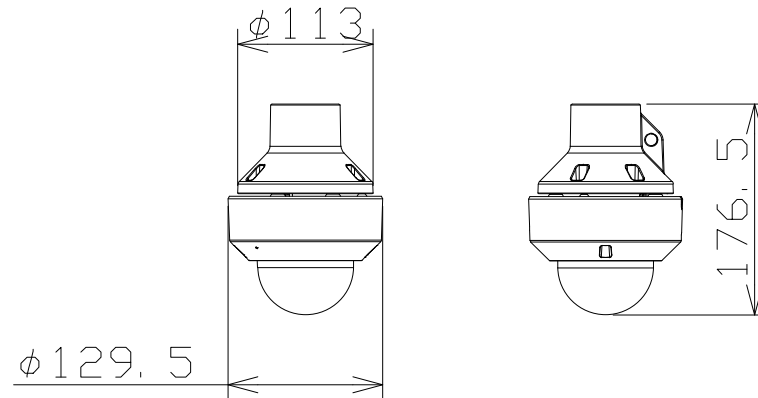

2MP 屋内 ドームカメラ マイク付 (パイプ取付金具付)

電源・消費電力	PoE (IEEE802.3af 準拠) 約5.8W
撮像素子・有効画素数・走査方式	約1/2.8型 CMOSセンサー・約210万画素・プログレッシブ
内蔵マイク・音声圧縮方式	無指向性エレクトレットコンデンサマイク・G.726、G.711、AAC-LC
最低照度	(F2.0) カラー:0.006lx、白黒:0.0025lx/01lx (IR LED点灯時)
ネットワーク・画像圧縮方式	10BASE-T/100BASE-TX・H.265、H.264、JPEG
画像解像度 (最大)	【16:9】1920×1080 【4:3】1600×1200
レンズ部	f=2.9~7.3mm (2.5倍、電動ズーム/電動フォーカス)
セキュリティ	ユーザー認証/ホスト認証/HTTPS
機能	インテリジェントオート、スーパーダイナミック、スマートコーディング、IR LED、 逆光/強光補正、カラー/白黒切替、動作検知、妨害検知、MicroSDスロット