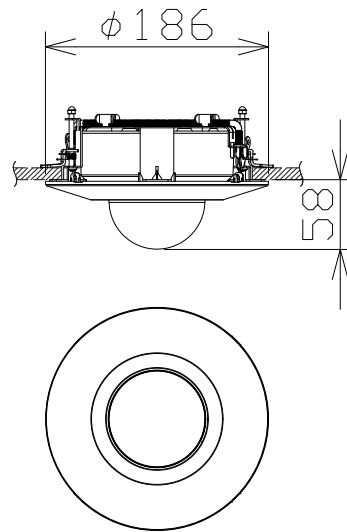

2MP 屋内 ドームカメラ マイク付 (天井埋込金具付)

電源・消費電力	PoE (IEEE802.3af 準拠) 約5.8W
撮像素子・有効画素数・走査方式	約1/2.8型 CMOSセンサー・約210万画素・プログレッシブ
内蔵マイク・音声圧縮方式	無指向性エレクトレットコンデンサマイク・G.726、G.711、AAC-LC
最低照度	(F2.0) カラー:0.006lx、白黒:0.0025lx/01lx (IR LED点灯時)
ネットワーク・画像圧縮方式	10BASE-T/100BASE-TX・H.265、H.264、JPEG
画像解像度 (最大)	【16:9】1920×1080 【4:3】1600×1200
レンズ部	f=2.9~7.3mm (2.5倍、電動ズーム/電動フォーカス)
セキュリティ	ユーザー認証/ホスト認証/HTTPS
機能	インテリジェントオート、スーパーダイナミック、スマートコーディング、IR LED、 逆光/強光補正、カラー/白黒切換、動作検知、妨害検知、MicroSDスロット