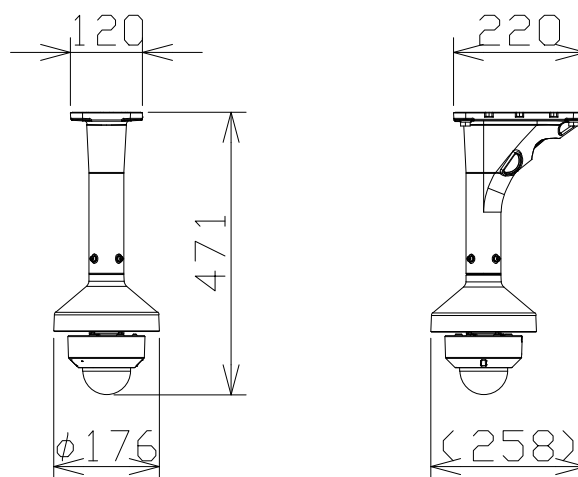

## 2MP 屋内 ドームカメラ マイク付 (天吊金具付)

電源・消費電力	PoE (IEEE802.3af 準拠) 約5.8W
撮像素子・有効画素数・走査方式	約1/2.8型 CMOSセンサー・約210万画素・プログレッシブ
内蔵マイク・音声圧縮方式	無指向性エレクトレットコンデンサマイク・G.726、G.711、AAC-LC
最低照度	(F2.0) カラー:0.006lx、白黒:0.0025lx/01lx (IR LED点灯時)
ネットワーク・画像圧縮方式	10BASE-T/100BASE-TX・H.265、H.264、JPEG
画像解像度 (最大)	【16:9】1920×1080 【4:3】1600×1200
レンズ部	f=2.9~7.3mm (2.5倍、電動ズーム/電動フォーカス)
セキュリティ	ユーザー認証/ホスト認証/HTTPS
機能	インテリジェントオート、スーパーダイナミック、スマートコーディング、IR LED、 逆光/強光補正、カラー/白黒切替、動作検知、妨害検知、MicroSDスロット