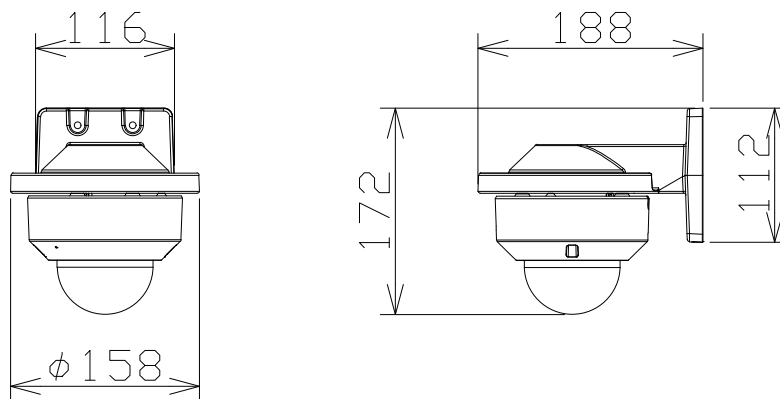

2MP 屋内 ドームカメラ マイク付 (壁取付金具付)

電源・消費電力	PoE (IEEE802.3af 準拠) 約5.8W
撮像素子・有効画素数・走査方式	約1/2.8型 CMOSセンサー・約210万画素・プログレッシブ
内蔵マイク・音声圧縮方式	無指向性エレクトレットコンデンサマイク・G.726、G.711、AAC-LC
最低照度	(F2.0) カラー:0.006lx、白黒:0.0025lx/0lx (IR LED点灯時)
ネットワーク・画像圧縮方式	10BASE-T/100BASE-TX・H.265、H.264、JPEG
画像解像度 (最大)	【16:9】1920×1080 【4:3】1600×1200
レンズ部	f=2.9~7.3mm (2.5倍、電動ズーム/電動フォーカス)
セキュリティ	ユーザー認証/ホスト認証/HTTPS
機能	インテリジェントオート、スーパーダイナミック、スマートコーディング、IR LED、 逆光/強光補正、カラー/白黒切替、動作検知、妨害検知、MicroSDスロット