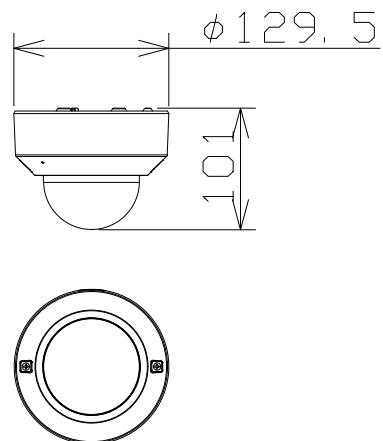

2MP 屋内 ドームカメラ マイク付

電源・消費電力・質量	PoE (IEEE802.3af 準拠) 約5.8W・約350g
撮像素子・有効画素数・走査方式	約1/2.8型 CMOSセンサー・約210万画素・プログレッシブ
内蔵マイク・音声圧縮方式	無指向性エレクトレットコンデンサマイク・G.726、G.711、AAC-LC
最低照度	(F2.0) カラー:0.006lx、白黒:0.0025lx/0lx (IR LED点灯時)
ネットワーク・画像圧縮方式	10BASE-T/100BASE-TX・H.265、H.264、JPEG
画像解像度 (最大)	【16:9】1920×1080 【4:3】1600×1200
レンズ部	f=2.9~7.3mm (2.5倍、電動ズーム/電動フォーカス)
セキュリティ	ユーザー認証/ホスト認証/HTTPS
機能	インテリジェントオート、スーパーダイナミック、スマートコーディング、IR LED、 逆光/強光補正、カラー/白黒切替、動作検知、妨害検知、MicroSDスロット