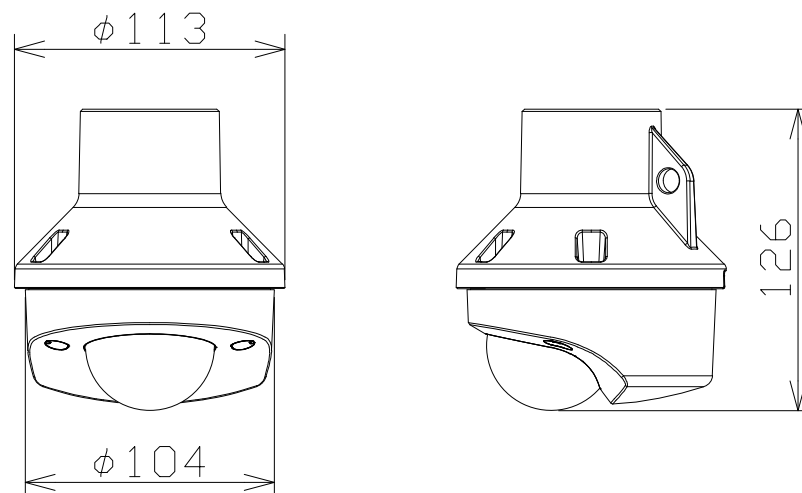

屋内2MPドームカメラ：IRLED（パイプ取付金具共）

電源・消費電力	PoE（IEEE802.3af準拠）約5.3W
撮像素子・有効画素数・走査方式	約1/2.8型 CMOSセンサー・約210万画素・プログレッシブ
最低照度	(F2.1)カラー:0.0075lx、白黒:0.0031lx/01lx(IRLED点灯時)
ネットワーク・画像圧縮方式	10BASE-T/100BASE-TX・H.265、H.264、JPEG
画像解像度（最大）	【16:9】1920×1080(30fps)【4:3】1280×960(30fps)
レンズ部	f=2.4mm(1倍 光学、3倍 EXズーム 画像解像度640×360時)
セキュリティ	GlobalSign証明書プリインストール/HTTPS/ユーザー認証/ダイジェスト認証/ ホスト認証/IEEE802.1X/システムログ/映像配信ログ/ブルートフォース対策
機能	インテリジェントオート、スーパーダイナミック、スマートコーディング、IRLED、 逆光/強光補正、カラー/白黒切換、動作検知、妨害検知、MicroSDスロット