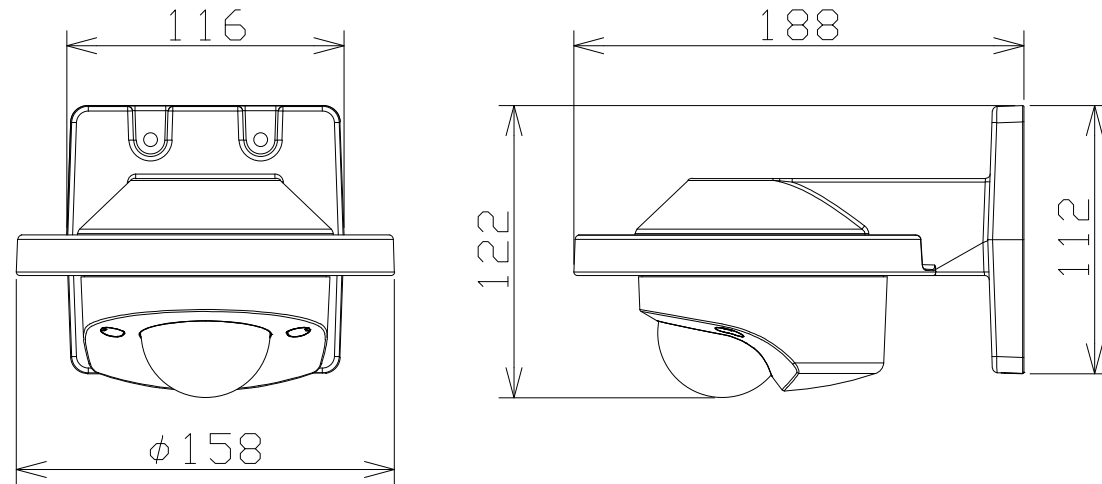

屋内2MPドームカメラ：IRLED（壁取付金具付）

電源・消費電力	PoE（IEEE802.3af準拠）約5.3W
撮像素子・有効画素数・走査方式	約1/2.8型 CMOSセンサー・約210万画素・プログレッシブ
最低照度	(F2.1)カラー:0.0075lx、白黒:0.0031lx/0lx(IRLED点灯時)
ネットワーク・画像圧縮方式	10BASE-T/100BASE-TX・H.265、H.264、JPEG
画像解像度（最大）	【16:9】1920×1080(30fps)【4:3】1280×960(30fps)
レンズ部	f=2.4mm(1倍 光学、3倍 EXズーム 画像解像度640×360時)
セキュリティ	GlobalSign証明書プリインストール/HTTPS/ユーザー認証/ダイジェスト認証/ ホスト認証/IEEE802.1X/システムログ/映像配信ログ/ブルートフォース対策
機能	インテリジェントオート、スーパーダイナミック、スマートコーディング、IRLED、 逆光/強光補正、カラー/白黒切替、動作検知、妨害検知、MicroSDスロット