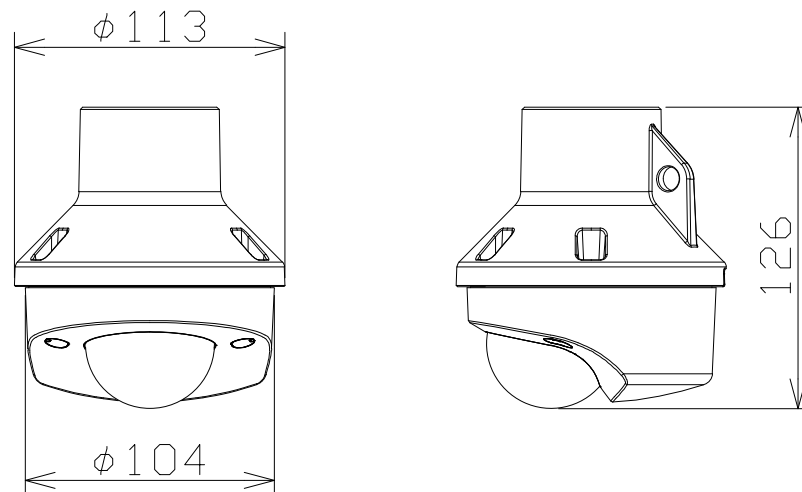

屋内4MPドームカメラ：IRLED（パイプ取付金具共）

電源・消費電力	PoE（IEEE802.3af準拠）約5.3W
撮像素子・有効画素数・走査方式	約1/2.7型 CMOSセンサー・約520万画素・プログレッシブ
最低照度	(F2.1)カラー:0.0213lx、白黒:0.0088lx/01lx(IRLED点灯時)
ネットワーク・画像圧縮方式	10BASE-T/100BASE-TX・H.265、H.264、JPEG
画像解像度（最大）	【16:9】2560×1440(30fps)【4:3】1280×960(30fps)
レンズ部	f=2.4mm(1倍 光学、4倍 EXズーム 画像解像度640×360時)
セキュリティ	GlobalSign証明書プリインストール/HTTPS/ユーザー認証/ダイジェスト認証/ ホスト認証/IEEE802.1X/システムログ/映像配信ログ/ブルートフォース対策
機能	インテリジェントオート、スーパーダイナミック、スマートコーディング、IRLED、 逆光/強光補正、カラー/白黒切換、動作検知、妨害検知、MicroSDスロット