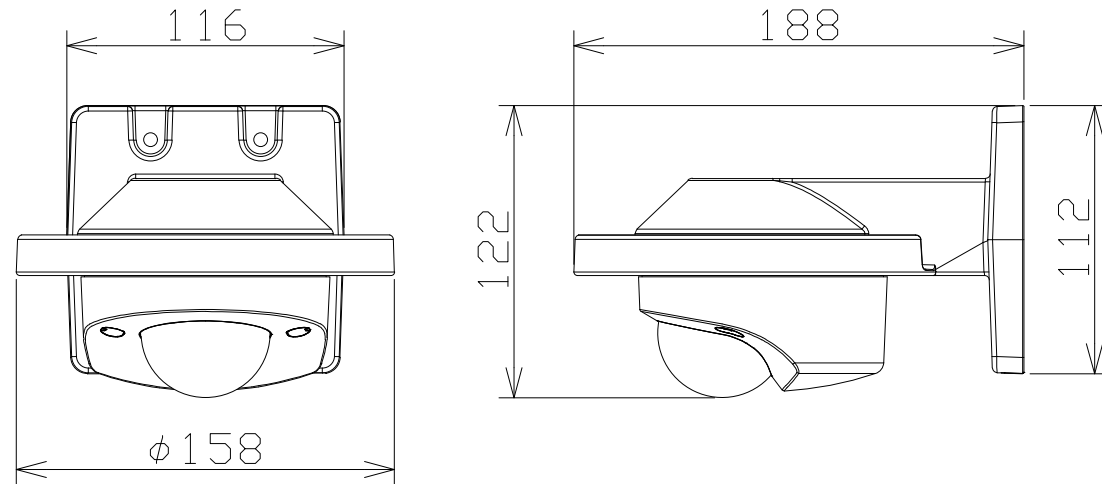

屋内4MPドームカメラ：IRLED（壁取付金具付）

電源・消費電力	PoE（IEEE802.3af準拠）約5.3W
撮像素子・有効画素数・走査方式	約1/2.7型CMOSセンサー・約520万画素・プログレッシブ
最低照度	(F2.1)カラー:0.021lx、白黒:0.0088lx/01lx(IRLED点灯時)
ネットワーク・画像圧縮方式	10BASE-T/100BASE-TX・H.265、H.264、JPEG
画像解像度（最大）	【16:9】2560×1440(30fps)【4:3】1280×960(30fps)
レンズ部	f=2.4mm(1倍光学、4倍EXズーム画像解像度640×360時)
セキュリティ	GlobalSign証明書プリインストール/HTTPS/ユーザー認証/ダイジェスト認証/ ホスト認証/IEEE802.1X/システムログ/映像配信ログ/ブルートフォース対策
機能	インテリジェントオート、スーパーダイナミック、スマートコーディング、IRLED、 逆光/強光補正、カラー/白黒切換、動作検知、妨害検知、MicroSDスロット