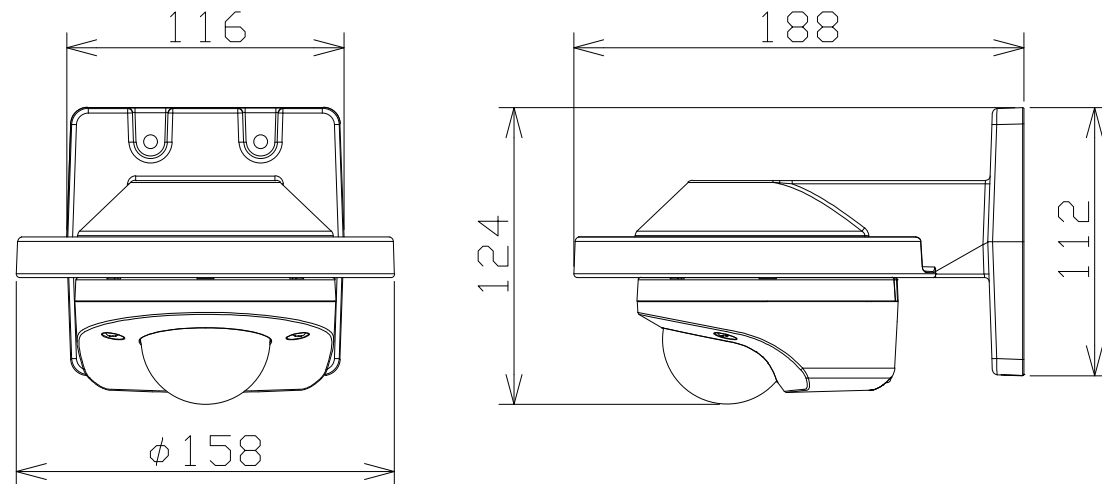

屋外2MPドームカメラ：IRLED（壁取付金具付）

電源・消費電力	PoE（IEEE802.3af準拠）約5.3W
撮像素子・有効画素数・走査方式	約1/2.8型 CMOSセンサー・約210万画素・プログレッシブ
最低照度	(F2.1)カラー:0.0075lx、白黒:0.0031lx/0lx(IRLED点灯時)
ネットワーク・画像圧縮方式	10BASE-T/100BASE-TX・H.265、H.264、JPEG
画像解像度（最大）	【16:9】1920×1080(30fps)【4:3】1280×960(30fps)
レンズ部	f=2.4mm(1倍 光学、3倍 EXズーム 画像解像度640×360時)
セキュリティ	GlobalSign証明書プリインストール/HTTPS/ユーザー認証/ダイジェスト認証/ ホスト認証/IEEE802.1X/システムログ/映像配信ログ/ブルートフォース対策
防水性・耐衝撃性	IP66、Type4X、NEMA4X 準拠・IK10
機能	インテリジェントオート、スーパーダイナミック、スマートコーディング、IRLED、 逆光/強光補正、カラー/白黒切替、動作検知、妨害検知、MicroSDスロット