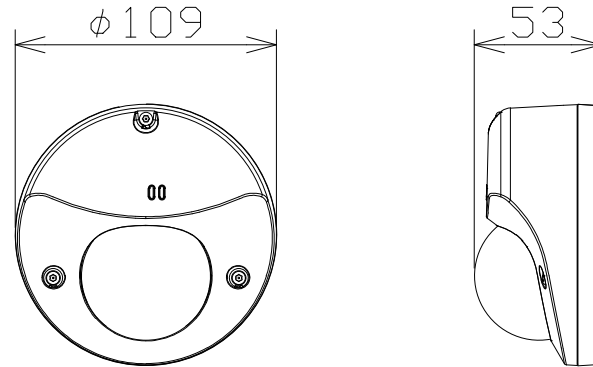

屋外2MPドームカメラ：IRLED

電源・消費電力・質量	PoE (IEEE802.3af 準拠) 約5.3W・約450g
撮像素子・有効画素数・走査方式	約1/2.8型 CMOSセンサー・約210万画素・プログレッシブ
最低照度	(F2.1) カラー:0.0075lx、白黒:0.0031lx/01lx (IR LED点灯時)
ネットワーク・画像圧縮方式	10BASE-T/100BASE-TX・H.265、H.264、JPEG
画像解像度 (最大)	【16:9】1920×1080 (30fps) 【4:3】1280×960 (30fps)
レンズ部	f=2.4mm (1倍 光学、3倍 EXズーム 画像解像度640×360時)
セキュリティ	GlobalSign証明書プリインストール/HTTPS/ユーザー認証/ダイジェスト認証/ ホスト認証/IEEE802.1X/システムログ/映像配信ログ/ブルートフォース対策
防水性・耐衝撃性	IP66、Type 4X、NEMA 4X 準拠・IK10
機能	インテリジェントオート、スーパーダイナミック、スマートコーディング、IR LED、 逆光/強光補正、カラー/白黒切替、動作検知、妨害検知、MicroSDスロット

i-PRO: WV-U35301-F2L