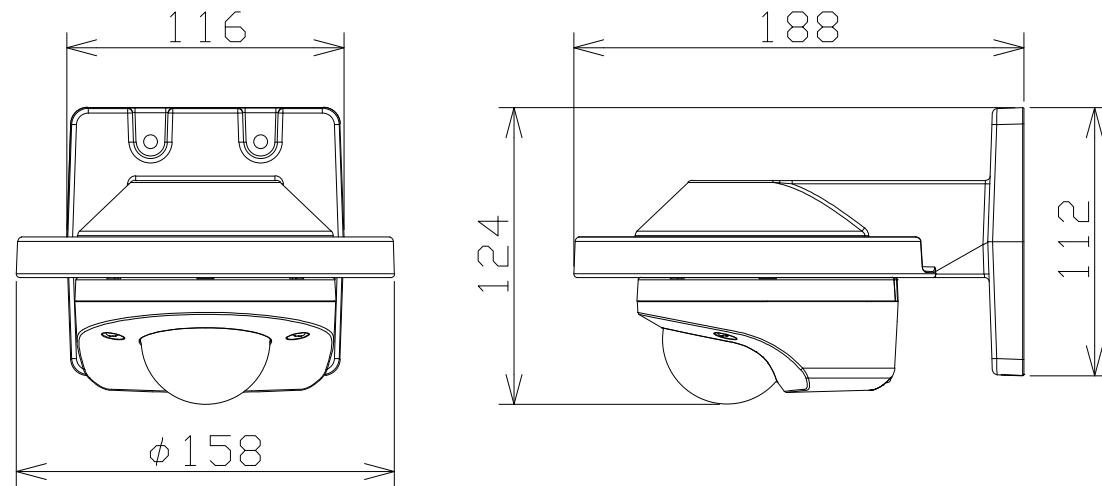

屋外4MPドームカメラ：IRLED（壁取付金具付）

電源・消費電力	PoE（IEEE802.3af準拠）約5.3W
撮像素子・有効画素数・走査方式	約1/2.7型CMOSセンサー・約520万画素・プログレッシブ
最低照度	(F2.1)カラー:0.021lx、白黒:0.0088lx/01lx(IRLED点灯時)
ネットワーク・画像圧縮方式	10BASE-T/100BASE-TX・H.265、H.264、JPEG
画像解像度（最大）	【16:9】2560×1440(30fps)【4:3】1280×960(30fps)
レンズ部	f=2.4mm(1倍光学、4倍EXズーム画像解像度640×360時)
セキュリティ	GlobalSign証明書プリインストール/HTTPS/ユーザー認証/ダイジェスト認証/ ホスト認証/IEEE802.1X/システムログ/映像配信ログ/ブルートフォース対策
防水性・耐衝撃性	IP66、Type4X、NEMA4X準拠・IK10
機能	インテリジェントオート、スーパーダイナミック、スマートコーディング、IRLED、 逆光/強光補正、カラー/白黒切替、動作検知、妨害検知、MicroSDスロット