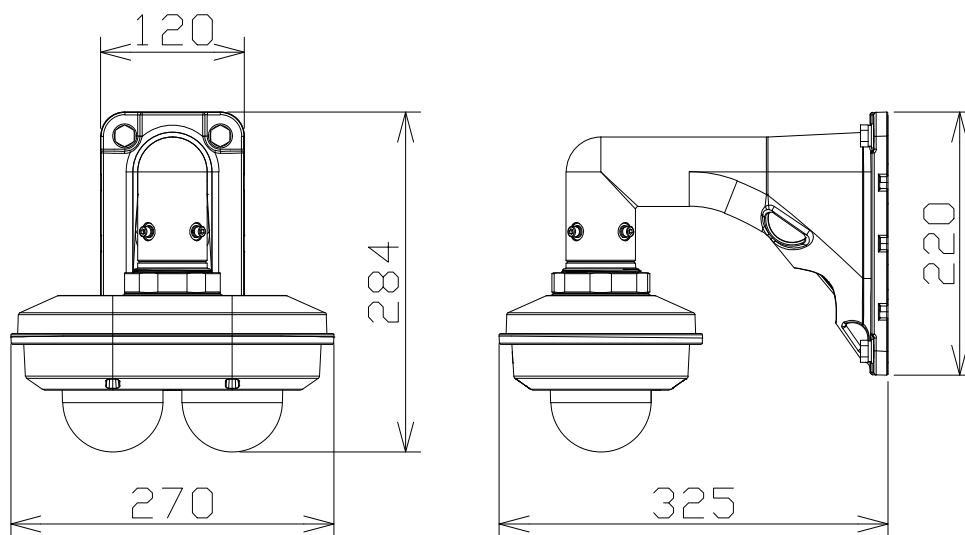

2×4MP 屋外マルチセンサーカメラ（壁取付金具付）

電源・消費電力	PoE+（IEEE802.3at準拠）約18.9W
撮像素子・有効画素数・走査方式	約1/2.7型CMOSセンサー・約520万画素・プログレッシブ
最低照度	(F2.0)カラー:0.019lx、白黒:0.0075lx/0lx(IRLED点灯時)
ネットワーク・画像圧縮方式	10BASE-T/100BASE-TX・H.265、H.264、JPEG
画像解像度（最大）	【16:9】2688×1520
スマートコーディング	GOP制御、オートVIQS
レンズ部	f=2.9~7.3mm（2.5倍、電動ズーム/電動フォーカス）
セキュリティ	ユーザー認証/ダイジェスト認証/ホスト認証/HTTPS/動画ファイルの改ざん検出
防塵性・防水性・耐衝撃性	IP67/IP66、Type4X、NEMA4X 準拠・IK10
機能	インテリジェントオート、スーパーダイナミック、逆光/強光補正、カラー/白黒切替、 IRLED、動作検知、妨害検知、音検知、MicroSDスロット