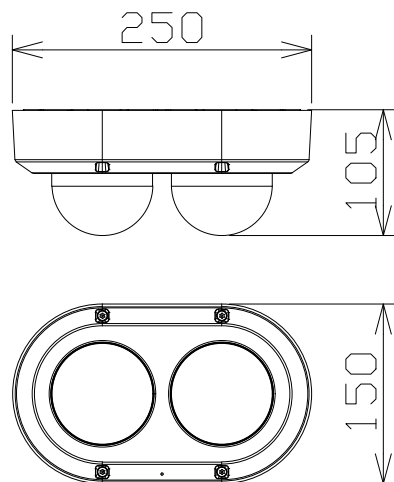

## 2×4MP 屋外マルチセンサーカメラ

電源・消費電力・質量	PoE+ (IEEE802.3at準拠) 約18.9W・約1.8kg
撮像素子・有効画素数・走査方式	約1/2.7型 CMOSセンサー・約520万画素・プログレッシブ
最低照度	(F2.0)カラー:0.019lx、白黒:0.0075lx/01lx (IR LED点灯時)
ネットワーク・画像圧縮方式	10BASE-T/100BASE-TX・H.265、H.264、JPEG
画像解像度(最大)	【16:9】2688×1520
スマートコーディング	GOP制御、オートVIQS
レンズ部	f=2.9~7.3mm (2.5倍、電動ズーム/電動フォーカス)
セキュリティ	ユーザー認証/ダイジェスト認証/ホスト認証/HTTPS/動画ファイルの改ざん検出
防塵性・防水性・耐衝撃性	IP67/IP66、Type4X、NEMA4X 準拠・IK10
機能	インテリジェントオート、スーパーダイナミック、逆光/強光補正、カラー/白黒切替、
	IR LED、動作検知、妨害検知、音検知、MicroSDスロット