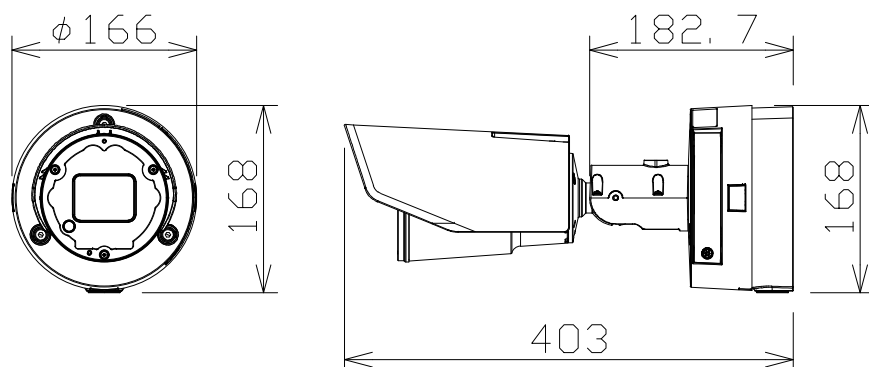

## 屋外2MP 10倍ハウジング一体AIカメラ

電源・消費電力・質量	DC12V 約15.6W、PoE+ (IEEE802.3at 準拠) 約24.8W、PoE++ (IEEE802.3bt 準拠) 約32.4W・約3.6kg
撮像素子・有効画素数・走査方式	約1/2.8型 CMOSセンサー・約210万画素・プログレッシブ
最低照度	(F1.6) カラー:0.001lx、白黒:0.0004lx/0lx (IR LED点灯時)
ネットワーク・画像圧縮方式	10BASE-T/100BASE-TX・H.265、H.264、JPEG
画像解像度(最大)	【16:9】1920×1080(60fps) 【4:3】2048×1536(60fps)
レンズ部	f=4.7~47mm (10倍、電動ズーム/電動フォーカス)
セキュリティ	ユーザー認証/ダイジェスト認証/ホスト認証/HTTPS/動画ファイルの改ざん検出/FIPS 140-2 level 3 準拠セキュアエレメント、セキュアブート
防水性・耐衝撃性	IP67/IP66、Type 4X、NEMA 4X 準拠、IK10
機能	インテリジェントオート、スーパーダイナミック、スマートコーディング、逆光/強光補正、カラー/白黒切替、動作検知、妨害検知、音検知、IR LED、MicroSDスロット、AI音識別、AIアプリ最大9個搭載可能