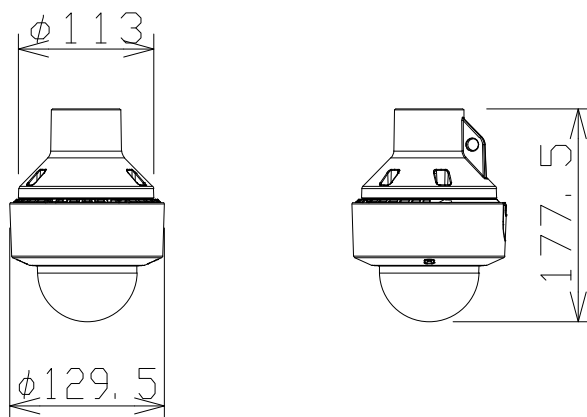

## 2MP 屋内 ドーム AIカメラ (パイプ取付金具付)

電源・消費電力	DC12V 約14.2W、PoE+ (IEEE802.3at準拠) 約14W
撮像素子・有効画素数・走査方式	約1/2.8型 CMOSセンサー・約210万画素・プログレッシブ
最低照度	(F1.3)カラー:0.0006lx、白黒:0.0004lx/0lx (IR LED点灯時)
ネットワーク・画像圧縮方式	10BASE-T/100BASE-TX・H.265、H.264、JPEG
画像解像度 (最大)	【16:9】1920×1080 (60fps) 【4:3】2048×1536 (60fps)
レンズ部	f = 2.9~9mm (3.1倍、電動ズーム/電動フォーカス)
セキュリティ	ユーザー認証/ダイジェスト認証/ホスト認証/HTTPS/動画ファイルの改ざん検出 /FIPS 140-2 level 3準拠セキュアエレメント、セキュアブート
機能	インテリジェントオート、スーパーダイナミック、スマートコーディング、 逆光/強光補正、カラー/白黒切換、動作検知、妨害検知、音検知、 IR LED、MicroSDスロット、AI音識別、AIアプリ最大9個搭載可能
	i-PRO:WV-X22300-V3L+WV-QCL100-WUX