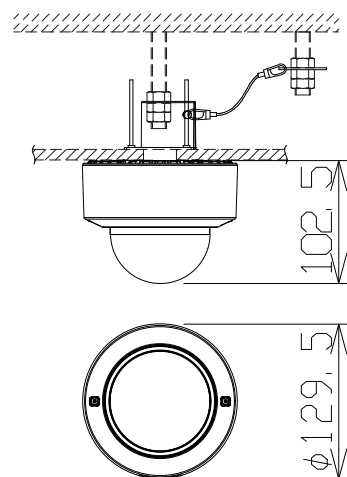

## 2MP 屋内 ドーム AIカメラ (天井直付金具付)

電源・消費電力	DC12V 約14.2W、PoE+ (IEEE802.3at準拠) 約14W
撮像素子・有効画素数・走査方式	約1/2.8型 CMOSセンサー・約210万画素・プログレッシブ
最低照度	(F1.3)カラー:0.0006lx、白黒:0.0004lx/0lx (IR LED点灯時)
ネットワーク・画像圧縮方式	10BASE-T/100BASE-TX・H.265、H.264、JPEG
画像解像度 (最大)	【16:9】1920×1080 (60fps) 【4:3】2048×1536 (60fps)
レンズ部	f = 2.9~9mm (3.1倍、電動ズーム/電動フォーカス)
セキュリティ	ユーザー認証/ダイジェスト認証/ホスト認証/HTTPS/動画ファイルの改ざん検出
	/FIPS 140-2 level 3準拠セキュアエレメント、セキュアブート
機能	インテリジェントオート、スーパーダイナミック、スマートコーディング、
	逆光/強光補正、カラー/白黒切換、動作検知、妨害検知、音検知、
	IR LED、MicroSDスロット、AI音識別、AIアプリ最大9個搭載可能