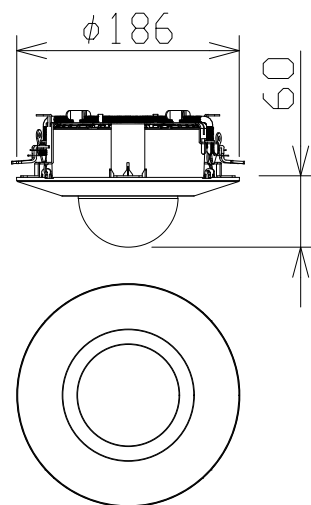

## 2MP 屋内 ドーム AIカメラ (天井埋込金具付)

電源・消費電力	DC12V 約14.2W、PoE+ (IEEE802.3at準拠) 約14W
撮像素子・有効画素数・走査方式	約1/2.8型 CMOSセンサー・約210万画素・プログレッシブ
最低照度	(F1.3)カラー:0.0006lx、白黒:0.0004lx/0lx (IR LED点灯時)
ネットワーク・画像圧縮方式	10BASE-T/100BASE-TX・H.265、H.264、JPEG
画像解像度 (最大)	【16:9】1920×1080 (60fps) 【4:3】2048×1536 (60fps)
レンズ部	f = 2.9~9mm (3.1倍、電動ズーム/電動フォーカス)
セキュリティ	ユーザー認証/ダイジェスト認証/ホスト認証/HTTPS/動画ファイルの改ざん検出
	/FIPS 140-2 level 3準拠セキュアエレメント、セキュアブート
機能	インテリジェントオート、スーパーダイナミック、スマートコーディング、
	逆光/強光補正、カラー/白黒切換、動作検知、妨害検知、音検知、
	IR LED、MicroSDスロット、AI音識別、AIアプリ最大9個搭載可能