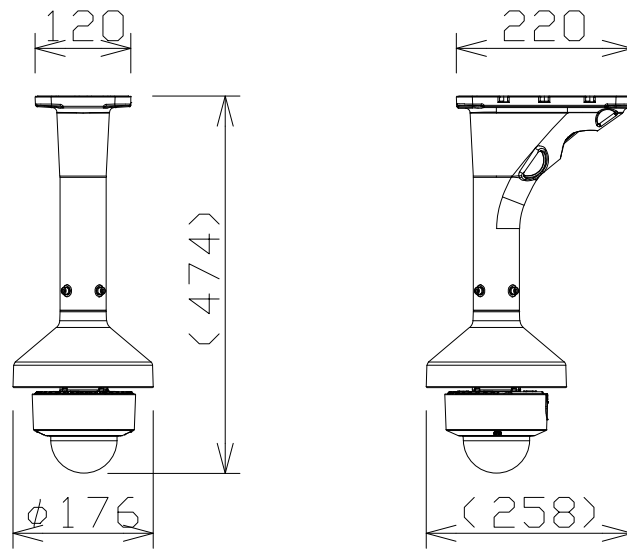

## 2MP 屋内 ドーム AIカメラ (天吊金具付)

電源・消費電力	DC12V 約14.2W、PoE+ (IEEE802.3at準拠) 約14W
撮像素子・有効画素数・走査方式	約1/2.8型 CMOSセンサー・約210万画素・プログレッシブ
最低照度	(F1.3)カラー:0.0006lx、白黒:0.0004lx/0lx (IR LED点灯時)
ネットワーク・画像圧縮方式	10BASE-T/100BASE-TX・H.265、H.264、JPEG
画像解像度 (最大)	【16:9】1920×1080 (60fps) 【4:3】2048×1536 (60fps)
レンズ部	f = 2.9~9mm (3.1倍、電動ズーム/電動フォーカス)
セキュリティ	ユーザー認証/ダイジェスト認証/ホスト認証/HTTPS/動画ファイルの改ざん検出 /FIPS 140-2 level 3準拠セキュアエレメント、セキュアブート
機能	インテリジェントオート、スーパーダイナミック、スマートコーディング、 逆光/強光補正、カラー/白黒切換、動作検知、妨害検知、音検知、 IR LED、MicroSDスロット、AI音識別、AIアプリ最大9個搭載可能
i-PRO:WV-X22300-V3L+WV-QSR501-WUX+WV-QCL501WUX	