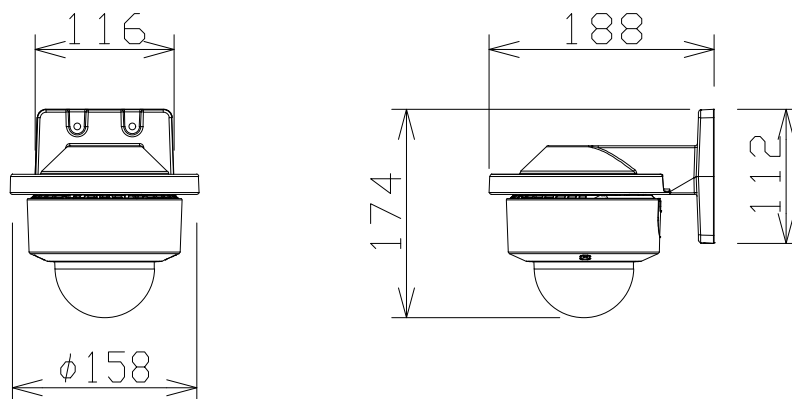

## 2MP 屋内 ドーム AIカメラ (壁取付金具付)

電源・消費電力	DC12V 約14.2W、PoE+ (IEEE802.3at準拠) 約14W
撮像素子・有効画素数・走査方式	約1/2.8型 CMOSセンサー・約210万画素・プログレッシブ
最低照度	(F1.3)カラー:0.0006lx、白黒:0.0004lx/0lx (IR LED点灯時)
ネットワーク・画像圧縮方式	10BASE-T/100BASE-TX・H.265、H.264、JPEG
画像解像度 (最大)	【16:9】1920×1080 (60fps) 【4:3】2048×1536 (60fps)
レンズ部	f = 2.9~9mm (3.1倍、電動ズーム/電動フォーカス)
セキュリティ	ユーザー認証/ダイジェスト認証/ホスト認証/HTTPS/動画ファイルの改ざん検出
	/FIPS 140-2 level 3準拠セキュアエレメント、セキュアブート
機能	インテリジェントオート、スーパーダイナミック、スマートコーディング、
	逆光/強光補正、カラー/白黒切換、動作検知、妨害検知、音検知、
	IR LED、MicroSDスロット、AI音識別、AIアプリ最大9個搭載可能